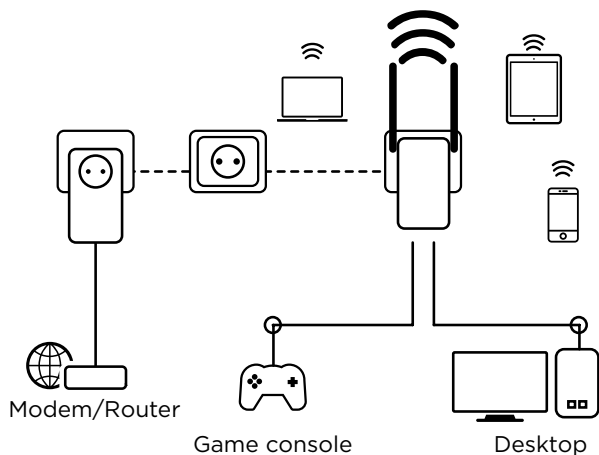

POWERLINE WI-FI 1000 KIT

Powerline Wi-Fi 1000 Adapter

Frekvence Wi-Fi	2412MHz-2462MHz, 5180MHz-5240MHz, 5250MHz-5350MHz, 5470MHz-5580MHz
Standarty Wi-Fi	HomePlug™ AV2, HomePlug™ AV, IEEE 802.11 ac/n/g/b/a, IEEE 802.3, IEEE 802.3u
Rychlost signálu Wi-Fi	Až 1200 Mbit/s (300 Mb/s při 2,4 GHz + 867 Mb/s při 5 GHz)
Zabezpečení Wi-Fi	WPA-Personal, WPA2-Personal, WPA-Personal/WPA2-Personal mixed mode, filtrování Mac adres
Anténa	2x 3dBi všesměrový, nastavitelný
Vysílací výkon Wi-Fi	Evropa: < 23 dBm@5GHz
Podporované kanály	2,4 GHz: 1, 2, 3, 4, 5, 6, 7, 8, 9, 10, 11, 12, 13
Ethernetové porty	1x 10/100/1000 Mbp LAN port (Auto MDI/MDIX)
Tlačítko	Připojit & Secure, Reset/WPS
LED diody	Napájení, LAN/Wan, Powerline, Wi-Fi
Velikost (ŠxHxV) v mm	76 x 80 x 136
Hmotnost v kg	0.264

Powerline 1000 Adapter

Frekvence	2 MHz ~ 68 MHz
Normy	HomePlug™ AV, HomePlug™ AV, IEEE 802.11 ac/n/g/b/a, IEEE 802.3, IEEE 802.3u
Frekvence signálu Powerline	Až 600 Mbit/s
Zabezpečení Powerline	128bitová AES
Vysílací výkon	Evropa: <20 dBm při 2,4 GHz
Rozhraní	10/100M Ethernet, extra napájecí zásuvka 250 V AC 16 A max.
Tlačítko	Připojit & Secure/Reset
LED diody	Napájení, Powerline, Ethernet
Výkon	100 - 240 V, 50/60 Hz
Bezpečnost	128bitová AES
Rozsah	Až 300 metrů nad elektrickým okruhem
Velikost (ŠxHxV) v mm	76 x 80 x 136
Hmotnost v kg	0,302

Ostatní

Certifikace	CE
Obsah balení	1x adaptér Powerline Wi-Fi 1000 1x adaptér Powerline 1000 2x kabely sítě Ethernet 1x Pokyny k instalaci
Systémové požadavky	Windows 7, 8, 8.1, 10, Mac OS X, Linux, internetový prohlížeč
Prostředí	Provozní teplota: 0 °C ~ +40 °C Skladovací teplota: -40 °C ~ +70 °C Provozní vlhkost: 10 % až 90 %, bez kondenzace Skladovací vlhkost: 5 % až 90 %, bez kondenzace

EAN POWERLWF1000DUOFRV2 : 9120072375651

PCB: 10