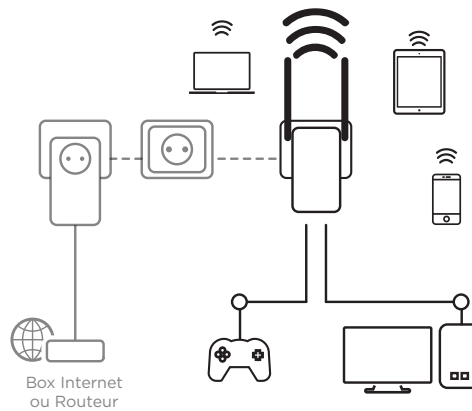

Адаптер Powerline Wi-Fi 500

Адаптер Powerline Wi-Fi 500

Частота Wi-Fi	2.4 ГГц
Частота Powerline	2 МГц ~ 68 МГц
Стандарты Wi-Fi	IEEE 802.11n/g/b, IEEE 802.3, IEEE 802.3u
Стандарты Powerline	HomePlug™ AV, IEEE 802.3, IEEE 802.3u
Скорость соединения Wi-Fi	До 300 Мбит/с
Скорость соединения Powerline	До 500 Мбит/с
Безопасность Wi-Fi	WPA-Personal, WPA2-Personal, WPA-Personal/WPA2-Personal смешанный режим, фильтрация MAC-адресов
Безопасность Powerline	128-битное шифрование AES
Антенна	2x 3 dBi многонаправленная, регулируемая
Мощность трансляции Wi-Fi Европа:	<20 дБм
Поддержка каналов	2.4 ГГц; 1, 2, 3, 4, 5, 6, 7, 8, 9, 10, 11, 12, 13
Порт Ethernet	1x 10/100M LAN порт (Авто MDI/MDIX) 1x 10/100M WAN порт (Авто MDI/MDIX)
Кнопки	Connect & Secure, Reset/WPS (сброс)
LED-индикатор	Питание, LAN/WAN, Powerline, Wi-Fi
Размеры в мм	101,5 x 71,5 x 210 (Ш x Г x В)
Вес в кг	0.17

Другое

Сертификация	CE
Комплект поставки	1x Адаптер Powerline Wi-Fi 500 1x Кабель Ethernet, Инструкции по установке, Гарантийная карта
Системные требования	Установлен хотя бы 1 Powerline 500 HomePlug® AV адаптер Windows 7, 8, 8.1, 10, Mac OS X, Linux, интернет-браузер
Условия эксплуатации и хранения	Рабочая температура: 0 °C ~ +40 °C Температура хранения: -40 °C ~ +70 °C Рабочая влажность: 10 %~90 % без конденсата Влажность при хранении: 5 %~90 % без конденсата

PLWF500EU EAN: 9120072370045