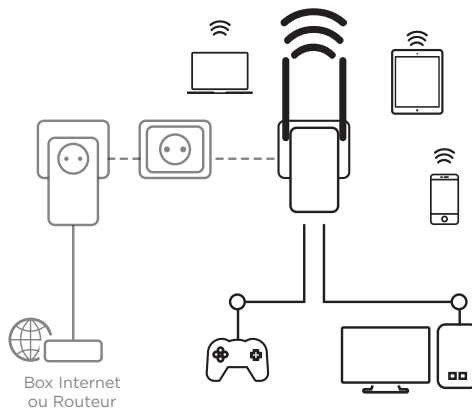

Powerline Wi-Fi 500

Powerline Wi-Fi 500 Adapter

Frequencia Wi-Fi	2.4 GHz
Frequenci Powerline	2 MHz ~ 68 MHz
Protocolos Wi-Fi	IEEE 802.11n/g/b
Protocolos Powerline	HomePlug® AV
Protocolos Ethernet	IEEE 802.3, IEEE 802.3u
Signal Rate Wi-Fi	Até 300 Mbit/s
Signal Rate Powerline	Até 500 Mbit/s
Segurança Wi-Fi	WPA-Pessoal, WPA2-Pessoal, WPA-Pessoal/ WPA2-Modo Pessoal misto, Filtro de endereços MAC
Segurança Powerline	128 bit AES
Antena	2x 3 dBi omnidirecional, ajustável
Potencia de Transmissão Wi-Fi Europe:	<20 dBm
Canais suportados	2.4 GHz: 1, 2, 3, 4, 5, 6, 7, 8, 9, 10, 11, 12, 13
Portas Ethernet	1x 10/100M LAN port (Auto MDI/MDIX) 1x 10/100M WAN port (Auto MDI/MDIX)
Botão	Connect & Secure, Reset/WPS
LEDs	Ligar, LAN/WAN, Powerline, Wi-Fi
Tamanho (LxPxA)	101,5 x 71,5 x 210 mm
Peso em kg	0,17

Otros

Certificação	CE
Conteúdo da Embalagem	1x Adaptador Powerline Wi-Fi 500 1x Cabo Ethernet ,Instruções de instalação, cartão de Garantia mín. 1x dispositivo Powerline 500 HomePlug® AV instalado
Requisitos de Sistema	Windows 7, 8, 8.1, 10, Mac OS X, Linux, Internet Browser
Ambiente	Temperatura em Funcionamento: 0 °C ~ +40 °C Temperatura de Armazenamento: -40 °C ~ +70 °C Humidade em Funcionamento: 10%~90% sem condensação Humidade de Armazenamento: 5%~95% sem condensação

PLWF500EU EAN: 9120072370045