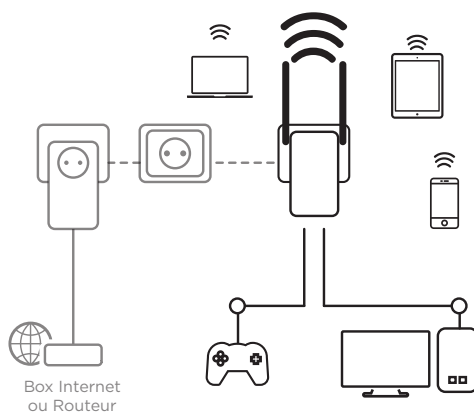

Adaptor Powerline Wi-Fi 500

Pasma pracy Wi-Fi	2.4 GHz
Zakres częstotliwości	2 MHz ~ 68 MHz
Standardy Wi-Fi	IEEE 802.11n/g/b
Standardy Powerline	HomePlug® AV
Standardy Ethernet	IEEE 802.3, IEEE 802.3u
Szybkość transmisji Wi-Fi	Maksymalnie 300 Mbit/s
Szybkość transmisji Powerline	Maksymalnie 500 Mbit/s
Zabezpieczenia Wi-Fi	Szyfrowanie WPA-Personal, WPA2-Personal, WPA-Personal/WPA2-Personal mixed mode, Filtrowanie adresów MAC
Zabezpieczenia Powerline	Symetryczne kodowanie 128 bit (AES)
Anteny	2x 3dBi nastawne wielokierunkowe
Moc nadajnika Wi-Fi	wersja europejska: <20 dBm
Obsługiwane kanały	2.4 GHz: 1, 2, 3, 4, 5, 6, 7, 8, 9, 10, 11, 12, 13
Porty Ethernet	1x 10/100M LAN (Auto MDI/MDIX) 1x 10/100M WAN (Auto MDI/MDIX)
Przycisk	"Connect & Secure", Reset/WPS
Kontrolki	Zasilanie, Sieć LAN/WAN, Powerline, Wi-Fi
Wymiary (szer x głęb x wys)	101,5 x 71,5 x 210 mm
Waga w kg	0.17

Pozostałe

Certyfikat	CE
Opakowanie zawiera	1x adaptor Powerline Wi-Fi 500 1 kabel Ethernet (RJ-45), skróconą instrukcję instalacji, kartę gwarancyjną
Wymagania systemowe	min. 1x zainstalowane urządzenie Powerline 500 HomePlug® AV Windows 7, 8, 8.1, 10, Mac OS X, Linux, przeglądarka internetowa
Środowisko pracy	Zakres temperatur pracy: 0 °C ~ +40 °C Zakres temperatur przechowywania: -40 °C ~ +70 °C Zakres wilgotności pracy: 10% ~ 90% bez kondensacji Zakres wilgotności przechowywania: 5% ~ 90% bez kondensacji

PLWF500EU EAN: 9120072370045