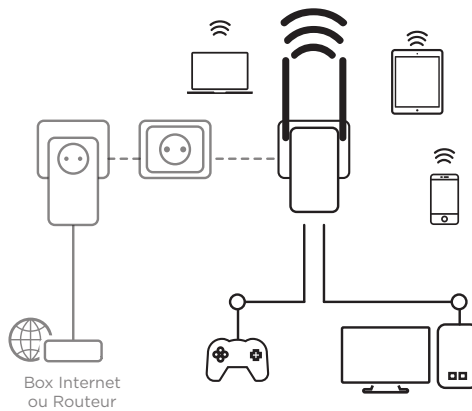

Powerline Wi-Fi 500

Powerline Wi-Fi 500 Adapter

Frequentie Wi-Fi	2.4 GHz
Frequentie Powerline	2 MHz ~ 68 MHz
Standaard Wi-Fi	IEEE 802.11n/g/b, IEEE 802.3, IEEE 802.3u
Standaard Powerline	HomePlug® AV
Standaard Ethernet	IEEE 802.3, IEEE 802.3u
Overdrachtssnelheid Wi-Fi	Up to 300 Mbit/s
Overdrachtssnelheid Powerline	Up to 500 Mbit/s
Beveiliging Wi-Fi	WPA-Personal, WPA2-Personal, WPA-Personal/WPA2-Personal mixed mode, MAC address filtering
Beveiliging Powerline	128 bit AES
Antenne	2x 3dBi omnidirectional, adjustable
Zendvermogen Wi-Fi	Europe: <20 dBm
Ondersteunende kanalen	2.4 GHz: 1, 2, 3, 4, 5, 6, 7, 8, 9, 10, 11, 12, 13
Ethernet Poorten	1x 10/100M LAN port (Auto MDI/MDIX) 1x 10/100M WAN port (Auto MDI/MDIX)
Knop	Connect & Secure, Reset/WPS
LEDs	Power, LAN/WAN, Powerline, Wi-Fi
Afmetingen (WxDxH) in mm	101,5 x 71,5 x 210
Gewicht in kg	0.17

Others

Certification	CE
Package Contents	1x Powerline Wi-Fi 500 Adapter 1x Ethernet cable, Installation instructions, Warranty Card
System Requirements	min. 1x geïnstalleerd Powerline 500 HomePlug® AV-apparaat Windows 7, 8, 8.1, 10, Mac OS X, Linux, Internet Browser
Environment	Operating temperature: 0 °C ~ +40 °C Storage temperature: -40 °C ~ +70 °C Operating humidity: 10%~90% non-condensing Storage humidity: 5%~90% non-condensing

PLWF500EU EAN: 9120072370045