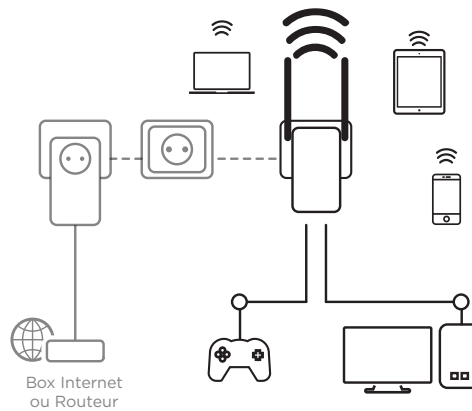

Powerline Wi-Fi 500

Powerline Wi-Fi 500 Adapter

Frekvencia	2.4 GHz
Frekvencia	2 MHz ~ 68 MHz
Szabványok Wi-Fi	IEEE 802.11n/g/b, IEEE 802.3, IEEE 802.3u
Szabványok Powerline	HomePlug™ AV, IEEE 802.3, IEEE 802.3u
Jelátvitel Wi-Fi	Akár 300 Mbit/s
Jelátvitel Wi-Fi	Akár 500 Mbit/s
Titkosítás Wi-Fi	WPA-Personal, WPA2-Personal, WPA-Personal/WPA2-Personal mixed mód, MAC címszűrés
Titkosítás Powerline	128 bit AES
Antenna	2x 3dBi mindenirányú, állítható
Sugárzási teljesítmény Wi-Fi	Európában: <20 dBm
Támogatott csatornák:	2.4 GHz: 1, 2, 3, 4, 5, 6, 7, 8, 9, 10, 11, 12, 13
Ethernet Portok	1x 10/100M LAN port (Auto MDI/MDIX) 1x 10/100M WAN port (Auto MDI/MDIX)
Gombok	Connect & Secure, Reset/WPS
LED-ek	Üzemállapot, LAN/WAN, Powerline, Wi-Fi
Méret (SZ x Mé x Ma)	101,5 x 71,5 x 210 mm
Súly (kg)	0.17

Jellemzők

Tanúsítvány	CE
Csomag tartalma	1x Powerline Wi-Fi 500 Adapter 1x Ethernet kábel, Telepítési utasítás, Jótállási jegy
Rendszer követelmények	min. 1 már telepített Powerline 500 HomePlug® AV eszköz Windows 7, 8, 8.1, 10, Mac OS X, Linux, Internet Böngésző
Környezet	Működési hőmérséklet tartomány: 0 °C ~ +40 °C Tárolási hőmérséklet tartomány: -40 °C ~ +70 °C Működési páratartalom: 10%~90% változatlan halmazállapot Tárolási páratartalom: 5%~90% változatlan halmazállapot

PLWF500EU EAN: 9120072370045