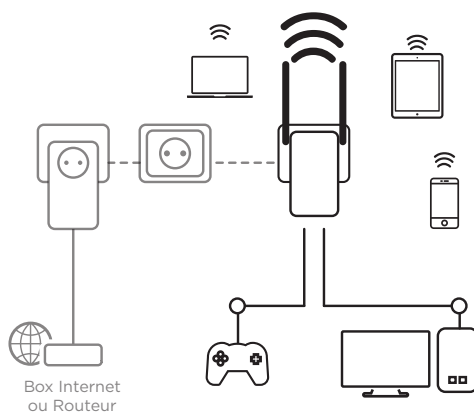

Powerline Wi-Fi 500

Powerline Wi-Fi 500 Adapter

Frekvencija	2,4 GHz
Frekvencija	2 MHz ~ 68 MHz
Wi-Fi Standard	IEEE 802.11n/g/b, IEEE 802.3, IEEE 802.3u
Powerline Standard	HomePlug™ AV, IEEE 802.3, IEEE 802.3u
Frekvencija signala Wi-Fi	Do 300 Mbit/s
Powerline domet	Do 500 Mbit/s
Sigurnost Wi-Fi	WPA-osobno, WPA2-osobno, WPA-osobno/ WPA2-osobni miješani način, filtriranje MAC adresa
Powerline sigurnost	AES, 128 bita
Antena	2x 3 dBi svi smjerovi, podesivo
Wi-Fi snaga prijenosa	Europa: <20 dBm
Podržani kanali	2,4 GHz: 1, 2, 3, 4, 5, 6, 7, 8, 9, 10, 11, 12, 13
Ethernet priključci	1x 10/100 LAN priključak (automatski MDI/MDIX) 1x 10/100M WAN priključak (automatski MDI/MDIX)
Tipke	Connect & Secure, Reset/WPS
LEDs	Napajanje, LAN/WAN, utičnica, Wi-Fi
Dimenzije (ŠxDxV)	101,5 x 71,5 x 210 mm
Masa u kg	0,17

Ostali

Certifikat	CE
Sadržaj ambalaže	1x prilagodnik Powerline Wi-Fi 500 1x ethernet kabel, upute za instalaciju, jamstveni list
Zahtjevi sustava	min.1x instaliran Powerline 500 HomePlug® AV uređaj Windows 7, 8, 8.1, 10, Mac OS X, Linux, Internet Browser
Okrúženje	Radna temperatura: 0 °C ~ +40 °C Temperatura pohrane: -40 °C ~ +70 °C Radna vlažnost: 10%~90% bez kondenzacije Vlažnost pohrane: 5%~90%, bez kondenzacije

PLWF500EU EAN: 9120072370045