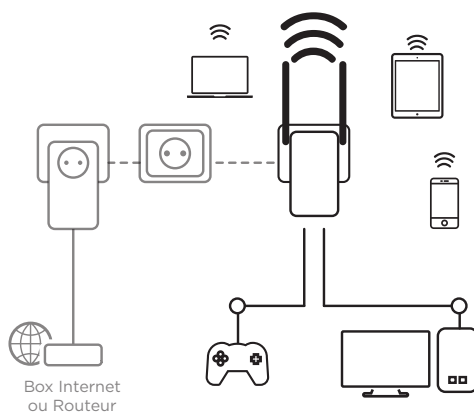

Powerline Wi-Fi 500

Powerline Wi-Fi 500 Adapter

Frekvence Wi-Fi	2,4 GHz
Frekvence Powerline	2 MHz ~ 68 MHz
Normy Wi-Fi	IEEE 802.11n/g/b, IEEE 802.3, IEEE 802.3u
Normy Powerline	HomePlug® AV, IEEE 802.3, IEEE 802.3u
Rychlost přenosu dat Wi-Fi	Až 300 Mbit/s
Rychlost přenosu dat Powerline	Až 500 Mbit/s
Zabezpečení Wi-Fi	WPA-Personal, WPA2-Personal, WPA-Personal/WPA2-Personal smíšený režim, filtrace MAC adres
Zabezpečení Powerline	128bitové šifrování AES
Anténa	2x 3dBi všesměrová, nastavitelná
Vysílací výkon Wi-Fi	Evropa: <20 dBm
Podporované kanály	2,4 GHz: 1, 2, 3, 4, 5, 6, 7, 8, 9, 10, 11, 12, 13
Porty sítě Ethernet	1x 10/100M LAN port (Auto MDI/MDIX) 1x 10/100M WAN port (Auto MDI/MDIX)
Tlačítka	Connect & Secure, Reset/WPS
LEDs	Power (napájení), LAN/WAN, Powerline, Wi-Fi
Rozměry (ŠxHxV)	101,5 x 71,5 x 210 mm
Hmotnost v kg	0.17

Ostatní

Certifikace	CE
Obsah balení	1x adaptér Powerline Wi-Fi 500 1x kabely sítě Ethernet, pokyny pro instalaci, záruční list min. 1x nainstalované AV zařízení Powerline 500 HomePlug®
Systémové požadavky	Windows 7, 8, 8.1, 10, Mac OS X, Linux, internetový prohlížeč
Prostředí	Provozní teplota: 0 °C ~ +40 °C Skladovací teplota: -40 °C ~ +70 °C Provozní vlhkost: 10 % až 90 %, bez kondenzace vlhkost: 5 % až 90 %, bez kondenzace

PLWF500EU EAN: 9120072370045