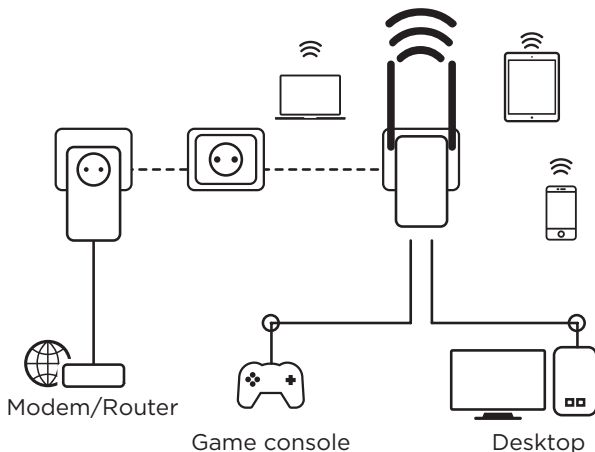

Súprava Powerline Wi-Fi 500

Adaptér Powerline Wi-Fi 500

Frekvencia Wi-Fi	2,4 GHz
Frekvencia Powerline	2 MHz až 68 MHz
Štandardy Wi-Fi	IEEE 802.11n/g/b, IEEE 802.3, IEEE 802.3u
Štandardy Powerline	HomePlug™ AV, IEEE 802.3, IEEE 802.3u
Rýchlosť signálu Wi-Fi	Až 300 Mbit/s
Rýchlosť signálu Powerline	Až 500 Mbit/s
Zabezpečenie Wi-Fi	WPA-Personal, WPA2-Personal, WPA-Personal/zmiešaný režim WPA2-Personal, filtrovanie adresy MAC
Zabezpečenie Powerline	128 bit AES
Anténa	2x 3dBi všesmerová, nastaviteľná
Prenosový výkon Wi-Fi	Európa: < 20 dBm
Podporované kanály	2,4 GHz: 1, 2, 3, 4, 5, 6, 7, 8, 9, 10, 11, 12, 13
Ethernetové porty	1x 10/100M port LAN (Auto MDI/MDIX) 1x 10/100M port WAN (Auto MDI/MDIX)
Tlačidlo	Pripojiť a zabezpečiť, resetovať/WPS
LED diódy	Napájanie, LAN/WAN, Powerline, Wi-Fi
Veľkosť (Š x H x V) v mm	101,5 x 71,5 x 210
Hmotnosť v kg	0,17

Adaptér Powerline 500

Frekvencia	2 MHz až 68 MHz
Štandardy	HomePlug™ AV, IEEE 802.3, IEEE 802.3u
Rozhranie	10/100M Ethernet, prídavná zásuvka 250 V AC 16 A max.
Tlačidlo	Pripojiť a zabezpečiť/resetovať
LED diódy	Napájanie, Powerline, Ethernet
Napájanie	100 – 240 V, 50/60 Hz
Zabezpečenie	128 bit AES
Rozsah	Až 300 metrov cez elektrický okruh
Veľkosť (Š x H x V) v mm	60 x 74 x 117
Hmotnosť v kg	0,16

Iné

Certifikácia	CE
Obsah balenia	1x Adaptér Powerline Wi-Fi 500 1x Adaptér Powerline 500 2x Ethernetové káble, inštaláčny pokyny, záručný doklad
Systémové požiadavky	Windows 7, 8, 8.1, 10, Mac OS X, Linux, internetový prehliadač
Prostredie	Prevádzková teplota: 0 °C až +40 °C Teplota uskladnenia: -40 °C až +70 °C Prevádzková vlhkosť: 10 % až 90 %, bez kondenzácie Vlhkosť pri skladovaní: 5 % až 90 %, bez kondenzácie

POWERLWF500DUOEU EAN: 8717185449778
POWERLWF500DUOFR EAN: 8717185449785