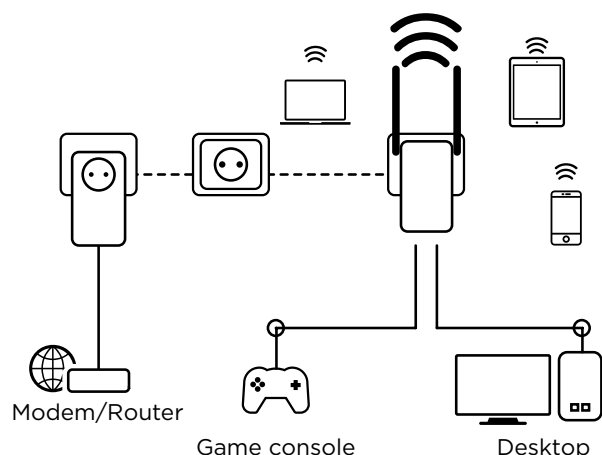

Комплект адаптеров Powerline Wi-Fi 500

Адаптер Powerline Wi-Fi 500

Частота Wi-Fi	2.4 ГГц
Частота Powerline	2 МГц ~ 68 МГц
Стандарты Wi-Fi	IEEE 802.11n/g/b, IEEE 802.3, IEEE 802.3u
Стандарты Powerline	HomePlug™ AV, IEEE 802.3, IEEE 802.3u
Скорость соединения Wi-Fi	До 300 Мбит/с
Скорость соединения Powerline	До 500 Мбит/с
Безопасность Wi-Fi	WPA-Personal, WPA2-Personal, WPA-Personal/WPA2-Personal смешанный режим, фильтрация MAC-адресов
Безопасность Powerline	128-битное шифрование AES
Антенна	2x 3 дБи многонаправленная, регулируемая
Мощность трансляции Wi-Fi	Европа: <20 дБм
Поддержка каналов	2.4 ГГц; 1, 2, 3, 4, 5, 6, 7, 8, 9, 10, 11, 12, 13
Порт Ethernet	1x 10/100M LAN порт (Авто MDI/MDIX) 1x 10/100M WAN порт (Авто MDI/MDIX)
Кнопки	Connect & Secure, Reset/WPS (сброс)
LED-индикатор	Питание, LAN/WAN, Powerline, Wi-Fi
Размеры в мм	101,5 x 71,5 x 210 (Ш x Г x В)
Вес в кг	0.17

Адаптер Powerline 500

Частота	2 МГц ~ 68 МГц
Стандарты	HomePlug™ AV, IEEE 802.3, IEEE 802.3u
Интерфейс	Порт 10/100M Ethernet, разъем питания 250 В перем. ток 16 А макс.
Кнопка	Connect & Secure/Reset
LED-индикаторы	Питание, Powerline, Ethernet
Питание	100 - 240 В, 50/60 Гц
Безопасность	128-битное шифрование AES
Дальность	до 300 метров по электр. сети
Размеры в мм	60 x 74 x 117 (Ш x Г x В)
Вес в кг	0.16

Другое

Сертификация	CE
Комплект поставки	1x Адаптер Powerline Wi-Fi 500 1x Адаптер Powerline 500 2x Кабель Ethernet, Инструкции по установке, Гарантийная карта
Системные требования	Windows 7, 8, 8.1, 10, Mac OS X, Linux, интернет-браузер
Условия эксплуатации и хранения	Рабочая температура: 0 °C ~ +40 °C Температура хранения: -40 °C ~ +70 °C Рабочая влажность: 10 %~90 % без конденсата Влажность при хранении: 5 %~90 % без конденсата

POWERLWF500DUOEU EAN: 8717185449778

POWERLWF500DUOFR EAN: 8717185449785