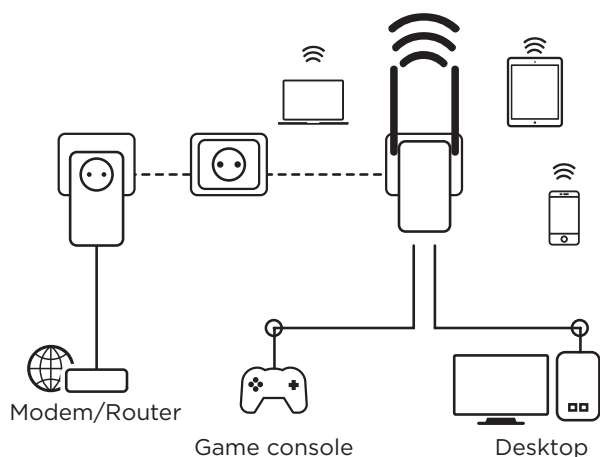

Powerline Wi-Fi 500 Kit

Powerline Wi-Fi 500 Adapter

Frequenza	2.4 GHz
Standards	IEEE 802.11n/g/b, IEEE 802.3, IEEE 802.3u
Tasso segnale	2.4 GHz: oltre 300 Mbit/s
Sicurezza	WPA-Personal, WPA2-Personal, WPA-Personal/WPA2-Personal mixed mode, MAC address filtering
Antenna	2x3dBi omnidirezionale, regolabile
Potere di trasmissione	Europa: <20 dBm
Canali supportati	2.4 GHz: 1, 2, 3, 4, 5, 6, 7, 8, 9, 10, 11, 12, 13
Porte Ethernet	1x 10/100M LAN porta (Auto MDI/MDIX) 1x 10/100M WAN porta (Auto MDI/MDIX)
Bottone	Connect & Secure, cancella/WPS
LEDs	Potere, LAN/WAN, powerline, wifi
Dimensioni (W x D x H)	101,5 x 71,5 x 210 mm
Peso in kg	0.17

Powerline 500 Adapter

Frequenza	2 MHz ~ 68 MHz
Standards	HomePlug™ AV, IEEE 802.3, IEEE 802.3u
Interfaccia	10/100 M Ethernet, presa di energia extra 250 V AC 16 A massimo
Bottone	Connect & Secure/Cancella
LEDs	Potere, powerline, Ethernet
Potere	100 - 240 V, 50/60 Hz
Sicurezza	128 bit AES
Range	oltre 300 metri sopra circuito elettrico
Dimensioni (W x D x H)	60 x 74 x 117 mm
Peso in kg	0.16

Altre specifiche

Certificazioni	CE
Contenuto confezione	1x powerline wifi 500 adattatore 1x adattatore 500 powerline 2x cavi Ethernet, istruzioni di installazione, carta di garanzia
System Requirements	Windows 7, 8, 8.1, 10, Mac OS X, Linux, Internet Browser
Ambiente	Temperature di operazione 0 °C ~ +40 °C Temperature di archiviazione -40 °C ~ +70 °C Umidità operazione 10%-90% non condensata Umidità di archiviazione: 5%-90% non condensata

POWERLWF500DUOEU EAN: 8717185449778
POWERLWF500DUOFR EAN: 8717185449785