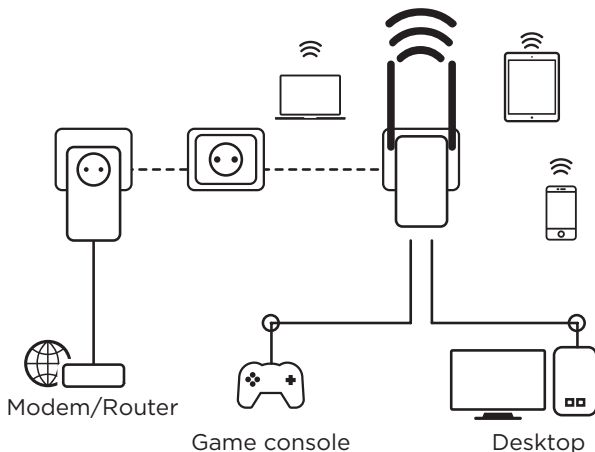

Powerline Wi-Fi 500 Kit

Powerline Wi-Fi 500 Adapter

Frekvencia	2.4 GHz
Szabványok	IEEE 802.11n/g/b, IEEE 802.3, IEEE 802.3u
Jelátvitel	2.4 Ghz: akár 300 Mbit/s
Titkosítás/Biztonság	WPA-Personal, WPA2-Personal, WPA-Personal/WPA2-Personal mixed mód, MAC címszűrés
Antenna	2x 3dBi mindenirányú, állítható
Sugárzási teljesítmény	Európában: <20 dBm
Támogatott csatornák:	2.4 GHz: 1, 2, 3, 4, 5, 6, 7, 8, 9, 10, 11, 12, 13
Ethernet Portok	1x 10/100M LAN port (Auto MDI/MDIX) 1x 10/100M WAN port (Auto MDI/MDIX)
Gombok	Connect & Secure, Reset/WPS
LED-ek	Üzemállapot, LAN/WAN, Powerline, Wi-Fi
Méretetek (SZ x Mé x Ma)	101,5 x 71,5 x 210 mm
Súly (kg)	0,17

Powerline 500 Adapter

Szabványok	HomePlug™ AV, IEEE 802.3, IEEE 802.3u
Csatlakozók	10/100M Ethernet, Extra Hálózati konnektor 250 V AC 16 A max.
Gombok	Connect & Secure/Reset
LED-ek	Tápfeszültség, Powerline, Ethernet
Elektromos hálózat	100 – 240 V, 50/60Hz
Biztonság	128 bit AES
Távolság	max. 300 méter az elektromos hálózaton
Frekvencia	2 MHz ~ 68 MHz
Méretetek (SZ x Mé x Ma)	60 x 74 x 117 mm
Súly (kg)	0,16

Jellemzők

Tanúsítvány	CE
Csomag tartalma	1x Powerline Wi-Fi 500 Adapter 1x Powerline 500 Adapter 2x Ethernet kábel, Telepítési utasítás, Jótállási jegy
Rendszer követelmények	Windows 7, 8, 8.1, 10, Mac OS X, Linux, Internet Böngésző
Környezet	Működési hőmérséklet tartomány: 0 °C ~ +40 °C Tárolási hőmérséklet tartomány: -40 °C ~ +70 °C Működési páratartalom: 10%~90% változatlan halmazállapot Tárolási pártartalom: 5%~90% változatlan halmazállapot

POWERLWF500DUOEU EAN: 8717185449778
POWERLWF500DUOFR EAN: 8717185449785