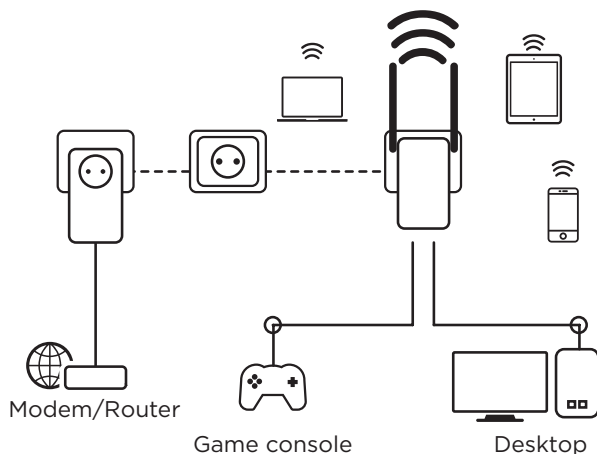

Powerline Wi-Fi 500 Kit

Powerline Wi-Fi 500 Adapter

Frekvencija	2,4 GHz
Frekvencija	2 MHz ~ 68 MHz
Estándares Wi-Fi	IEEE 802.11n/g/b, IEEE 802.3, IEEE 802.3u
Estándares Powerline	HomePlug™ AV, IEEE 802.3, IEEE 802.3u
Frekvencija signala Wi-Fi	Do 300 Mbit/s
Domet Powerline	do 300 metara putem električne mreže
Sigurnost Wi-Fi	WPA-osobno, WPA2-osobno, WPA-osobno/ WPA2-osobni miješani način, filtriranje MAC adresa
Sigurnost Powerline	AES, 128 bita
Antena	2x 3 dBi svi smjerovi, podesivo
Snaga prijenosa Wi-Fi	Europa: <20 dBm
Podržani kanali	2,4 GHz: 1, 2, 3, 4, 5, 6, 7, 8, 9, 10, 11, 12, 13
Ethernet priključci	1x 10/100 LAN priključak (automatski MDI/ MDIX) 1x 10/100M WAN priključak (automatski MDI/MDIX)
Gumbi	Connect & Secure, Reset/WPS
LEDs	Napajanje, LAN/WAN, utičnica, Wi-Fi
Dimenzije (ŠxDxV)	101,5 x 71,5 x 210 mm
Masa u kg	0,17

Powerline 500 Adapter

Standardi	HomePlug™ AV, IEEE 802.3, IEEE 802.3u
Sučelje	10/100M Ethernet, dodatna utičnica napajanja, maks. 250 V AC 16 A.
Gumbi	Poveži i osiguraj, resetiranje
LED lampice	Napajanje, Powerline, Ethernet
Napajanje	100 - 240 V, 50/60 Hz
Sigurnost	AES, 128 bita
Domet	do 300 metara putem električne mreže
Frekvencija	2 MHz ~ 68 MHz
Dimenzije (ŠxDxV)	60 x 74 x 117 mm
Masa u kg	0,16

Ostatni

Certifikat	CE
Sadržaj ambalaže	1x prilagodnik Powerline Wi-Fi 500 1x prilagodnik Powerline 500 2x ethernet kabeli, upute za instalaciju, jamstveni list
Zahjevni sustava	Windows 7, 8, 8.1, 10, Mac OS X, Linux, internetski preglednik
Okruženje	Radna temperatura: 0 °C ~ +40 °C Temperatura pohrane: -40 °C ~ +70 °C Radna vlažnost: 10%~90% bez kondenzacije Vlažnost pohrane: 5%~90%, bez kondenzacije

POWERLWF500DUOEU EAN: 8717185449778

POWERLWF500DUOFR EAN: 8717185449785