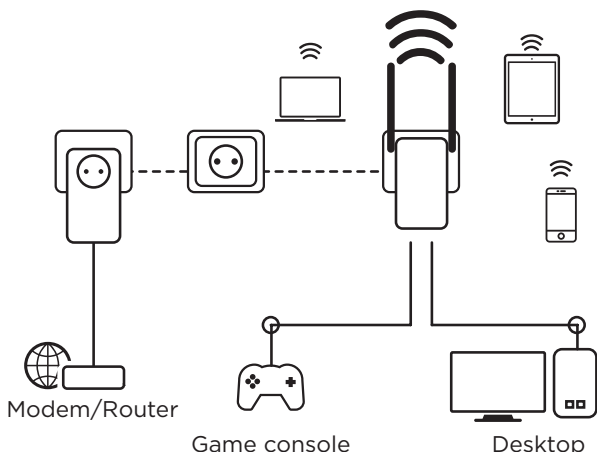

Powerline Wi-Fi 500 Kit

Powerline Wi-Fi 500 Adapter

Frekvence Wi-Fi	2,4 GHz
Frekvence Powerline	2 MHz ~ 68 MHz
Normy Wi-Fi	IEEE 802.11n/g/b, IEEE 802.3, IEEE 802.3u
Normy Powerline	HomePlug™ AV, IEEE 802.3, IEEE 802.3u
Rychlost přenosu dat Wi-Fi	Až 300 Mbit/s
Dosah Powerline	Až 300 m přes elektrickou síť
Zabezpečení Wi-Fi	WPA-Personal, WPA2-Personal, WPA-Personal/WPA2-Personal smíšený režim, filtrace MAC adres
Zabezpečení Powerline	128bitové šifrování AES
Anténa	2x 3dBi všesměrová, nastavitelná
Vysílací výkon Wi-Fi	Evropa: <20 dBm
Podporované kanály	2,4 GHz: 1, 2, 3, 4, 5, 6, 7, 8, 9, 10, 11, 12, 13
Porty sítě Ethernet	1x 10/100M LAN port (Auto MDI/MDIX) 1x 10/100M WAN port (Auto MDI/MDIX)
Tlačítka	Connect & Secure, Reset/WPS
LEDs	Power (napájení), LAN/WAN, Powerline, Wi-Fi
Rozměry (ŠxHxV)	101,5 x 71,5 x 210 mm
Hmotnost v kg	0,17

Powerline 500 Adapter

Standardy	HomePlug™ AV, IEEE 802.3, IEEE 802.3u
Rozhraní	Ethernet 10/100 Mb/s, integrovaná elektrická zásuvka 250 V AC (stř.), max. 16 A
Tlačítka	Connect & Secure, reset
LED indikátory	Napájení, přenos dat přes elektrickou síť, Ethernet
Výkon	100 – 240 V, 50/60 Hz
Zabezpečení	128bitové šifrování AES
Dosah	Až 300 m přes elektrickou síť
Frekvence	2 MHz až 68 MHz
Rozměry (ŠxHxV)	60 x 74 x 117 mm
Hmotnost v kg	0,16

Ostatní

Certifikace	CE
Obsah balení	1x adaptér Powerline Wi-Fi 500 1x adaptér Powerline 500 2x kabely sítě Ethernet, pokyny pro instalaci, záruční list
Systémové požadavky	Windows 7, 8, 8.1, 10, Mac OS X, Linux, internetový prohlížeč
Prostředí	Provozní teplota: 0 °C ~ +40 °C Skladovací teplota: -40 °C ~ +70 °C Provozní vlhkost: 10 % až 90 %, bez kondenzace Skladovací vlhkost: 5 % až 90 %, bez kondenzace

POWERLWF500DUOEU EAN: 8717185449778
POWERLWF500DUOFR EAN: 8717185449785