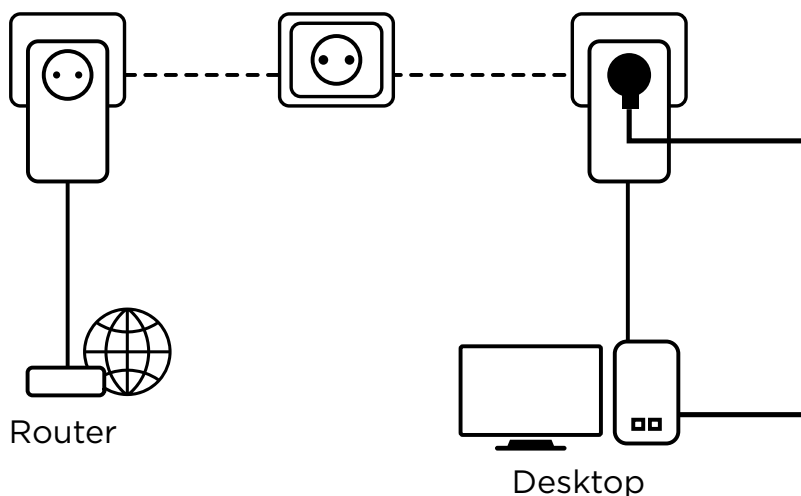

Комплект адаптерів Powerline 500

Апаратно

Стандарти	HomePlug™ AV, IEEE 802.3, IEEE 802.3u
Інтерфейс	Порт 10/100M Ethernet, вбуд. роз'єм живл. 250 В змін. струму 16 А макс.
Кнопки	Connect & Secure/Reset (скидання)
LED-індикатори	Живлення, Powerline, Ethernet
Живлення	100 – 240 В, 50/60 Гц
Безпека	128-бітне шифрування AES
Дальність	до 300 метрів по електромережі
Частота	2 МГц ~ 68 МГц
Розміри в мм	60 x 74 x 117 (Ш x Г x В)
Вага у кг	0.16

Інше

Сертифікація	CE
Комплект постачання	2 x Адаптери Powerline 500 2 x Кабелі Ethernet Інструкції зі встановлення, Гарантійна карта
Системні вимоги	З'єднання по кабелю RJ45 Ethernet Умови експлуатації та зберігання Робоча температура: 0 °C ~ +40 °C Температура зберігання: -40 °C ~ +70 °C Робоча вологість: 10%~90% без конденсату Вологість при зберіганні: 5%~90% без конденсату

EAN Powerline 500 KIT: 8717185449655