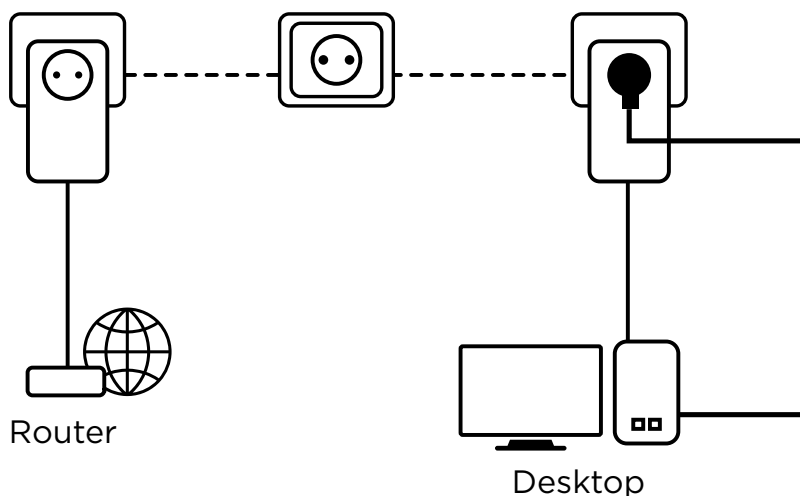

Súprava Powerline 500

Hardvér

Štandardy:	HomePlug™ AV, IEEE 802.3, IEEE 802.3u
Rozhranie:	10/100M ethernet, prídavná zásuvka 250 V AC 16 A max.
Tlačidlo:	Prípojiť a zabezpečiť/resetovať
LED diódy:	Napájanie, Powerline, Ethernet
Výkon:	100 – 240 V, 50/60 Hz
Zabezpečenie:	128 bit AES
Rozsah:	Až 300 metrov cez elektrický okruh
Frekvencia:	2 MHz až 68 MHz
Rozmery (Š x H x V):	60 x 74 x 117 mm
Hmotnosť v kg:	0,16

Iné

Certifikácia:	CE
Obsah balenia:	2x Adaptér Powerline 500 2x Ethernetový kábel Príručka rýchlej inštalácie, záručný doklad
Systémové požiadavky:	Ethernetové pripojenie RJ45
Prostredie:	Prevádzková teplota: 0 °C až +40 °C Skladovacia teplota: -40 °C až +70 °C Prevádzková vlhkosť: 10 % až 90 %, bez kondenzácie Vlhkosť pri skladovaní: 5 % až 90 %, bez kondenzácie

KÓD EAN SADY CPL 500: 8717185449648
KÓD EAN SADY Powerline 500: 8717185449655