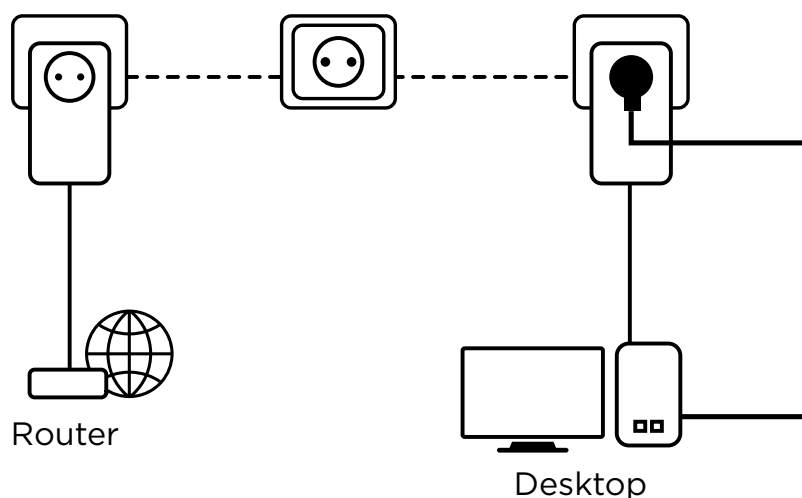

Комплект адаптеров Powerline 500

Аппаратно

Стандарты	HomePlug™ AV, IEEE 802.3, IEEE 802.3u
Интерфейс	Порт 10/100М Ethernet, встр. разъем питания 250 В перем. тока 16 А макс.
Кнопки	Connect & Secure/Reset (сброс)
LED-индикаторы	Питание, Powerline, Ethernet
Питание	100 – 240 В, 50/60 Гц
Безопасность	128-битное шифрование AES
Дальность	до 300 метров по электросети
Частота	2 МГц ~ 68 МГц
Размеры в мм	60 x 74 x 117 (Ш x Г x В)
Вес в кг	0.16

Другое

Сертификация	CE
Комплект поставки	2 x Адаптера Powerline 500 2 x Кабеля Ethernet Инструкции по установке, Гарантийная карта
Системные требования	Соединение по кабелю RJ45 Ethernet
Условия эксплуатации и хранения	Рабочая температура: 0 °C ~ +40 °C Температура хранения: -40 °C ~ +70 °C Рабочая влажность: 10%~90% без конденсата Влажность при хранении: 5%~90% без конденсата

EAN Powerline 500 KIT: 8717185449655