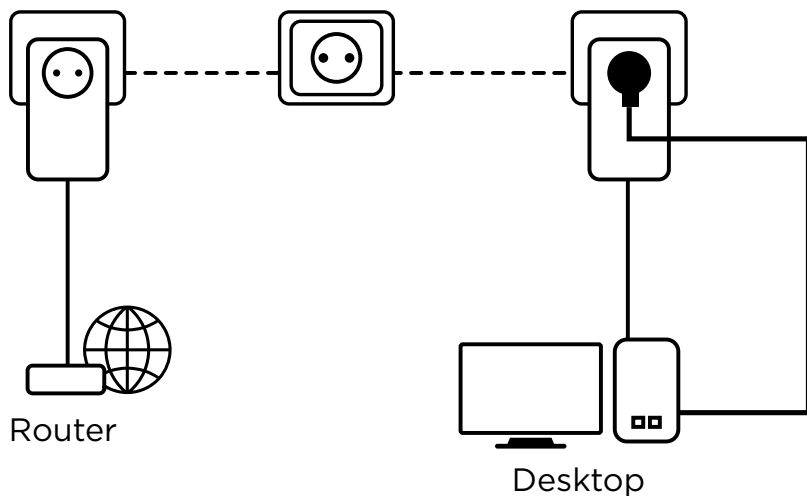

Komplet Powerline 500

Hardver

Standardi:	HomePlug™ AV, IEEE 802.3, IEEE 802.3u
Sučelje:	10/100M Ethernet, dodatna utičnica napajanja, maks. 250 V AC 16 A.
Gumbi:	Poveži i osiguraj, resetiranje
LED lampice:	Napajanje, Powerline, Ethernet
Napajanje:	100 - 240 V, 50/60 Hz
Sigurnost:	AES, 128 bita
Domet:	do 300 metara putem električne mreže
Frekvencija:	2 MHz ~ 68 MHz
Dimenzije (ŠxDxV):	60 x 74 x 117 mm
Masa u kg:	0,16

Ostalo

Certifikat:	CE
Sadržaj ambalaže:	2 prilagodnika Powerline 500 2 Ethernet kabela Vodič za brzo postavljanje, jamstveni list
Zahtjevi sustava:	Ethernet priključak RJ45
Okruženje:	Radna temperatura: 0 °C ~ +40 °C Temperatura pohrane: -40 °C ~ +70 °C Radna vlažnost: 10%~90% bez kondenzacije Vlažnost pohrane: 5%~90%, bez kondenzacije

EAN Powerline 500 KIT: 8717185449655