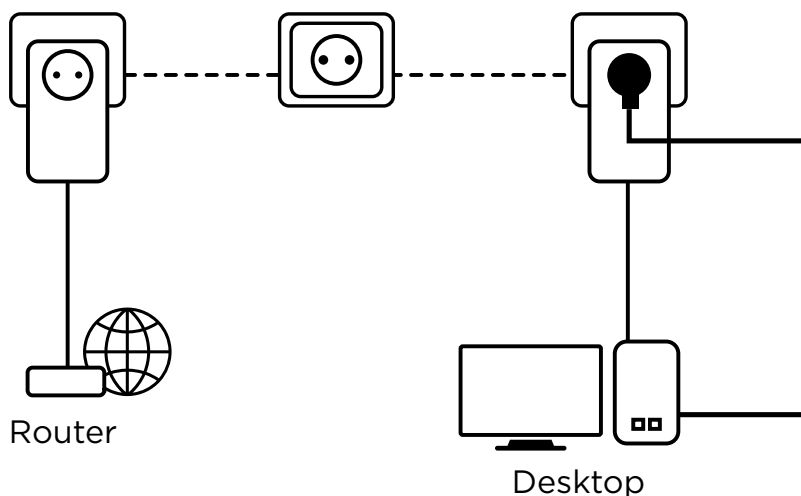

Sada Powerline 500

Hardware

Standardy:	HomePlug™ AV, IEEE 802.3, IEEE 802.3u
Rozhraní:	Ethernet 10/100 Mb/s, integrovaná elektrická zásuvka 250 V AC (stř.), max. 16 A
Tlačítka:	Connect & Secure, reset
LED indikátory:	Napájení, přenos dat přes elektrickou síť, Ethernet
Výkon:	100 – 240 V, 50/60 Hz
Zabezpečení:	128bitové šifrování AES
Dosah:	Až 300 m přes elektrickou síť
Frekvence:	2 MHz až 68 MHz
Rozměry (ŠxHxV):	60 x 74 x 117 mm
Hmotnost v kg:	0,16

Ostatní

Certifikace:	CE
Obsah balení:	2x adaptér Powerline 500 2x ethernetový kabel Průvodce rychlou instalací, záruční list
Systémové požadavky:	Ethernetové připojení RJ45
Prostředí:	Provozní teplota: 0 °C až +40 °C Skladovací teplota: -40 °C až +70 °C Provozní vlhkost: 10 % až 90 %, bez kondenzace Skladovací vlhkost: 5 % až 90 %, bez kondenzace

KÓD EAN SADY CPL 500: 8717185449648
KÓD EAN SADY Powerline 500: 8717185449655