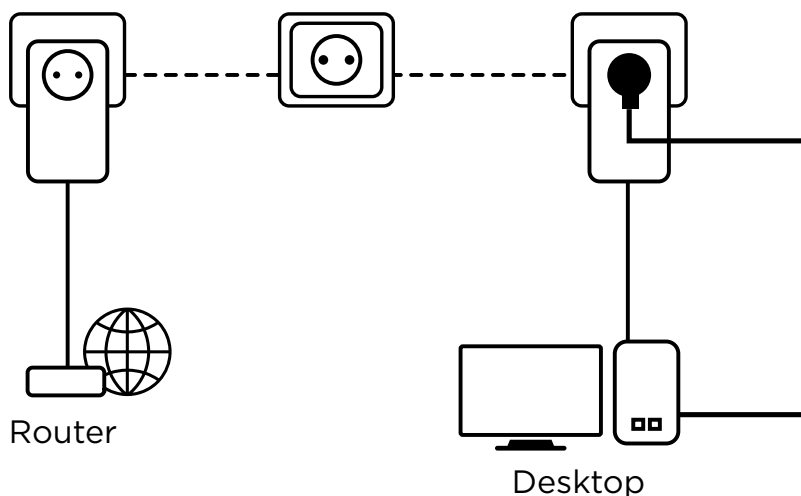

Sada Powerline 500

Hardware

Standardy:	HomePlug™ AV, IEEE 802.3, IEEE 802.3u
Rozhraní:	Ethernet 10/100 Mb/s, integrovaná elektrická zásuvka 250 V AC (stř.), max. 16 A
Tlačítka:	Connect & Secure, reset
LED indikátory:	Napájení, přenos dat přes elektrickou síť, Ethernet
Výkon:	100 – 240 V, 50/60 Hz
Zabezpečení:	128bitové šifrování AES
Dosah:	Až 300 m přes elektrickou síť
Frekvence:	2 MHz až 68 MHz
Rozměry (ŠxHxV):	60 x 74 x 117 mm
Hmotnost v kg:	0,16

Ostatní

Certifikace:	CE
Obsah balení:	2x adaptér Powerline 500 2x ethernetový kabel Průvodce rychlou instalací, záruční list
Systémové požadavky:	Ethernetové připojení RJ45
Prostředí:	Provozní teplota: 0 °C až +40 °C Skladovací teplota: -40 °C až +70 °C Provozní vlhkost: 10 % až 90 %, bez kondenzace Skladovací vlhkost: 5 % až 90 %, bez kondenzace

KÓD EAN SADY CPL 500: 8717185449648
KÓD EAN SADY Powerline 500: 8717185449655