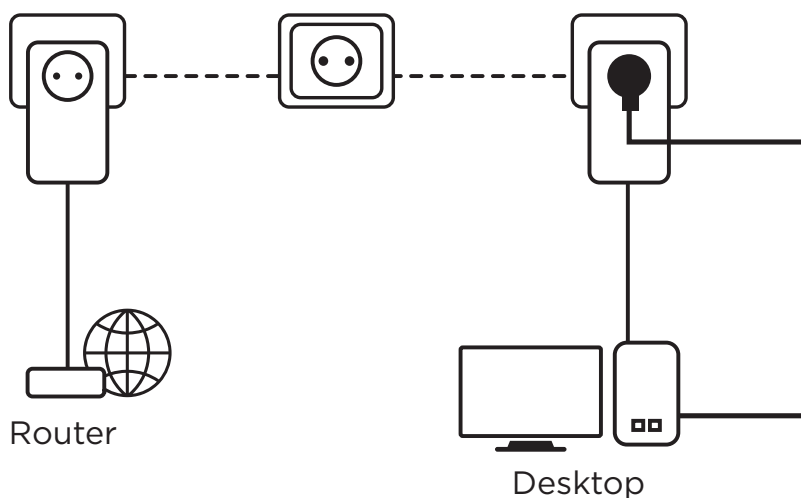

Powerline 1200 Kit

Hardware

Standards:	HomePlug™ AV2, HomePlug™ AV, IEEE 802.3, IEEE 802.3u
MIMO:	2x2
Interfaccia:	10/100/1000M Ethernet, presa di corrente extra 250 V AC 16 A massimo
Bottone:	Connect & Secure, cancella
LEDs:	Potere, powerline, ethernet
Potere:	100-240 V, 50/60 Hz
Sicurezza:	128 bit AES
Range:	oltre 300 metri sopra il circuito elettrico
Frequenza:	2 MHz-68 MHz
Grandezza (WxDxH):	60 x 74 x 119 mm
Peso in kg:	0,19

Others

Certificazioni:	CE
Contenuto confezione:	2x adattatori powerline 1200 2x cavi ethernet Guida ad installazione veloce, carta garanzia
Requisiti di sistema:	Connettore ethernet (RJ45)
Ambiente:	Temperatura operazione: -10 °C ~ +50 °C Temperatura archiviazione: -20 °C ~ +70 °C Operazione umidità: 10%-90% non condensata Umidità archiviazione: 5%-95% non condensata

EAN KIT CPL 1200: 8717185449754
EAN Powerline 1200 KIT: 8717185449761