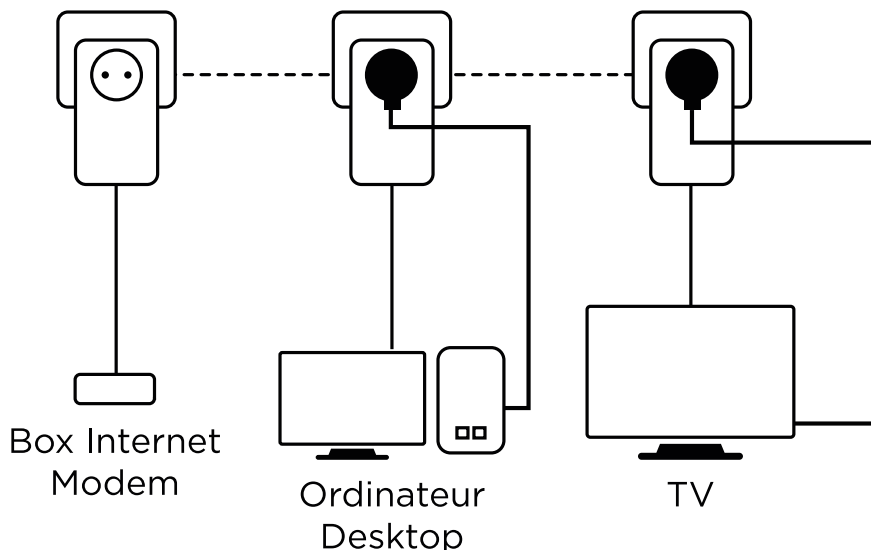

POWERLINE 600 TROJITÝ BALÍČEK

Hardware

Standardy:	HomePlug™ AV, IEEE 802.3, IEEE 802.3u
Rozhraní:	Ethernet 10/100 Mb/s
Integrovaná elektrická zásuvka	250 V AC (stř.), max. 16 A
Tlačítka:	Connect & Secure
LED indikátory:	Napájení, přenos dat přes elektrickou síť, Ethernet
Výkon:	120 – 240 V, 50/60 Hz
Zabezpečení:	128bitové šifrování AES
Dosah:	Až 300 m přes elektrickou síť
Frekvence:	2 MHz až 68 MHz
Rozměry (ŠxHxV):	60 x 73 x 117 mm
Hmotnost v kg:	0,16

Ostatní

Certifikace:	CE
Obsah balení:	3x adaptér Powerline 600 3x ethernetový kabel Průvodce rychlou instalací
Systémové požadavky:	Windows 7, 8, 8.1, 11, Mac OS X, Linux, Internet Browser
Prostředí:	Provozní teplota: 0 °C až +40 °C Skladovací teplota: -40 °C až +70 °C Provozní vlhkost: 10 % až 90 %, bez kondenzace Skladovací vlhkost: 5 % až 90 %, bez kondenzace

PL600TRIFRV2 EAN: 9120072375224

PCB: 10