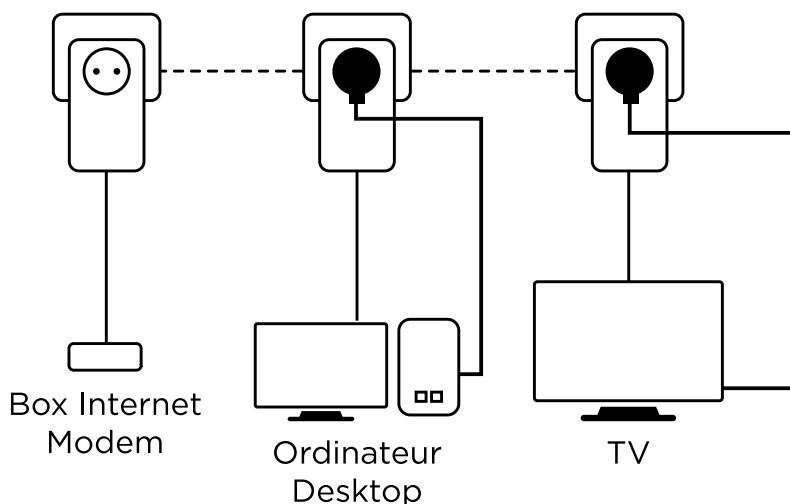

Powerline 600 TROJITÝ BALÍČEK

Hardware

Standardy:	HomePlug™ AV, IEEE 802.3, IEEE 802.3u
Rozhraní:	Ethernet 10/100 Mb/s, Integrovaná elektrická zásuvka 250 V AC (stř.), max. 16 A
Tlačítka:	Connect & Secure, reset
LED indikátory:	Napájení, přenos dat přes elektrickou síť, Ethernet
Výkon:	100 – 240 V, 50/60 Hz
Zabezpečení:	128bitové šifrování AES
Dosah:	Až 300 m přes elektrickou síť
Frekvence:	2 MHz až 68 MHz
Rozměry (ŠxHxV):	60 x 73 x 117 mm
Hmotnost v kg:	0,16

Ostatní

Certifikace:	CE
Obsah balení:	3x adaptér Powerline 600 2x ethernetový kabel Průvodce rychlou instalací, záruční list
Systémové požadavky:	Windows 7, 8, 8.1, 11, Mac OS X, Linux, Internet Browser
Prostředí:	Provozní teplota: 0 °C až +40 °C Skladovací teplota: -40 °C až +70 °C Provozní vlhkost: 10 % až 90 %, bez kondenzace Skladovací vlhkost: 5 % až 90 %, bez kondenzace

PL600TRIFR EAN : 9120072374739

PCB: 10