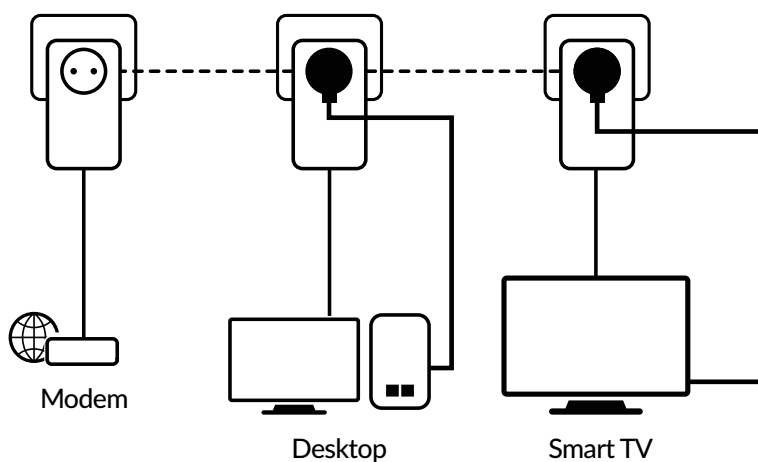

STRONG

POWERLINE 600 TRIPLE PACK

Hardware

Normas:	HomePlug™ AV, IEEE 802.3, IEEE 802.3u
Interface:	1x Ethernet port (10/100 Mbits/s)
Ficha de Alimentação Extra:	250 V AC 16 A máx.
Botão:	Ligar e Proteger
LEDs:	Power, Rede Elétrica, Ethernet
Potência:	100 - 240 V, 50/60 Hz
Segurança:	128 bit AES
Alcance:	até 300 metros através do circuito elétrico
Frequência:	2 MHz ~ 68 MHz
Tamanho (LxPxA):	60 x 74 x 117 mm
Peso em kg:	0,16

Outros

Certificação:	CE
Conteúdo da Embalagem:	3x Adaptadores Powerline 600 3x Cabos Ethernet Guia de Instalação Rápida
Requisitos de Sistema:	Ligação Ethernet RJ45
Ambiente:	Temperatura em Funcionamento: 0 °C ~ +40 °C Temperatura de Armazenamento: -40 °C ~ +70 °C Humidade em Funcionamento: 10%~90% sem condensação Humidade de Armazenamento: 5%~95% sem condensação

PL600TRIEUV2 EAN: 9120072375231
PCB: 10