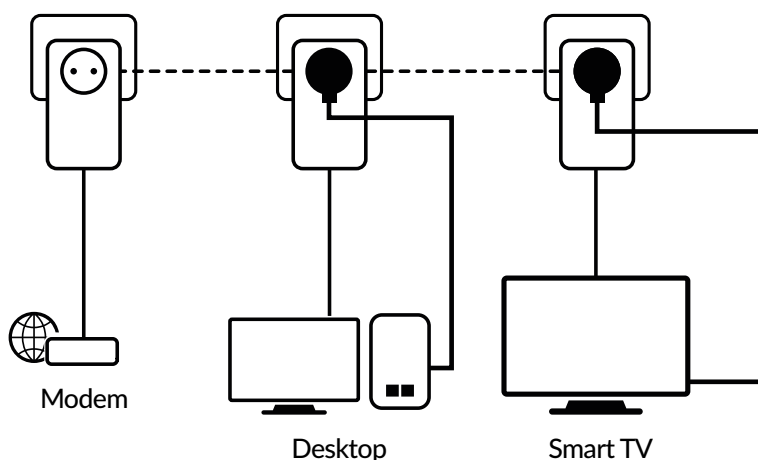

STRONG

POWERLINE 600 TRIPLE PACK

Hardware

Standards:	HomePlug™ AV, IEEE 802.3, IEEE 802.3u
Interfaccia:	1x Ethernet port (10/100 Mbits/s)
Presa corrente extra:	250 V AC 16 A max
Bottone:	Connect & Secure
LEDs:	Acceso, powerline, ethernet
Alimentazione:	100-240 V, 50/60 Hz
Sicurezza:	128 bit AES
Copertura:	oltre 300 metri lungo circuito elettrico
Frequenza:	2 MHz-68 MHz
Dimensioni (W x D x H):	60 x 74 x 117 mm
Peso in kg:	0,16

Altre specifiche

Certificazioni:	CE
Contenuto confezione:	3x adattatori Powerline 600 3x cavi Ethernet Guida installazione rapida
Richieste di sistema:	connessione Ethernet RJ45
Ambiente:	Temperatura operazione: 0 °C ~ +40 °C Temperatura di archiviazione: -40 °C ~ +70 °C Umidità operazione: 10%-90% non condensata Umidità archiviazione: 5%-90% non condensata

PL600TRIEUV2 EAN: 9120072375231
PCB: 10