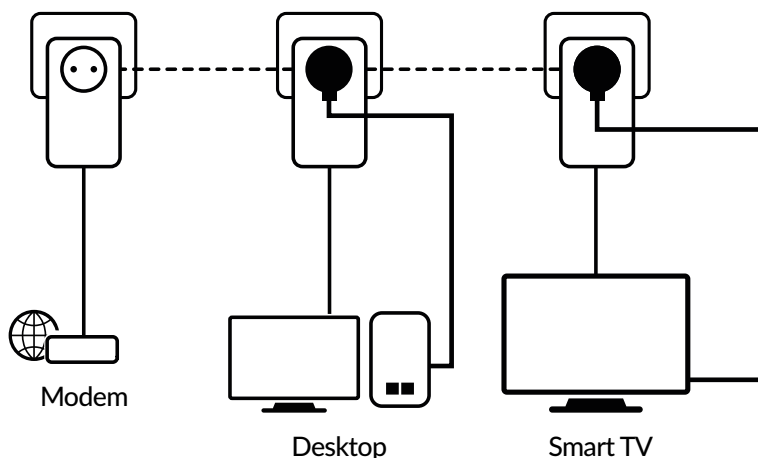

STRONG

POWERLINE 600 TRIPLE PACK

Hardver

Szabványok:	HomePlug™ AV, IEEE 802.3, IEEE 802.3u
Csatlakozók:	1x Ethernet port (10/100 Mbits/s)
Extra Hálózati konnektor:	250 V AC 16 A max.
Gombok:	Connect & Secure
LEDEK:	Tápfeszültség, Powerline, Ethernet
Elektromos hálózat:	100 – 240 V, 50/60Hz
Biztonság:	128 bit AES
Távolság:	max. 300 méter az elektromos hálózaton
Frekvencia :	2 MHz ~ 68 MHz
Méretek (SZ x Mé x Ma):	60 x 74 x 117 mm
Súly (kg):	0,16

Jellemzők

Tanúsítvány:	CE
Csomag tartalma:	3x Powerline 600 adapter 3x Ethernet kábel Gyors üzembe helyezési útmutató
Rendszer követelmények:	RJ45 Ethernet csatlakozás
Környezet:	Működési hőmérséklet tartomány: 0 °C ~ +40 °C Tárolási hőmérséklet tartomány: -40 °C ~ +70 °C Működési páratartalom: 10%~90% változatlan halmazállapot Tárolási pártartalom: 5%~90% változatlan halmazállapot

PL600TRIEUV2 EAN: 9120072375231

PCB: 10