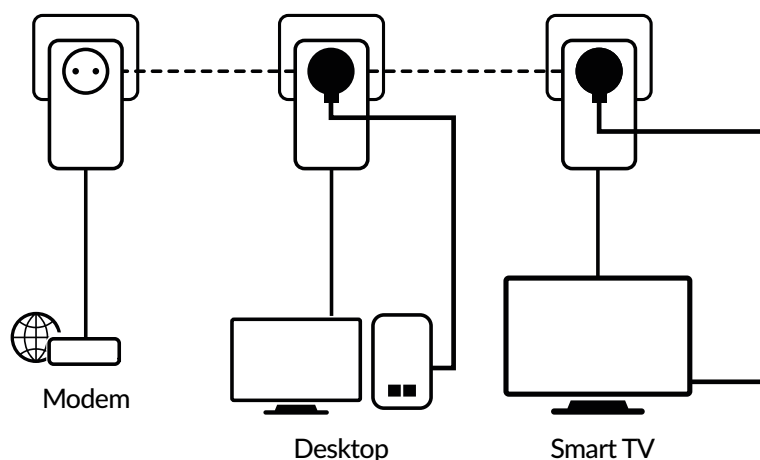

Samo trebate spojiti jedan Powerline 600 adapter na vaš internetski modem putem Ethernet priključka i vaša internetska veza postaje odmah dostupna iz bilo koje utičnice pomoću drugog i trećeg Powerline 600 adaptera u sobama po vašem izboru.

Sigurnost

- 128-bitna AES enkripcija za mrežnu sigurnost i zaštitu podataka
- Gumb Poveži i osiguraj za optimalnu mrežnu sigurnost

Priključci

- Ugrađena dodatna utičnica napajanja s izlazom do 16 A
- 1 Ethernet LAN priključak za povezivanje bilo kojeg računala, prijemnika internetske televizije, pametnog televizora, igraće konzole...

STRONG

TRIPLE PACK POWERLINE 600

Hardver

Standardi:	HomePlug™ AV, IEEE 802.3, IEEE 802.3u
Sučelje:	1x Ethernet port (10/100 Mbits/s)
Dodatna utičnica napajanja:	maks. 250 V AC 16 A.
Gumbi:	Poveži i osiguraj
LED lampice:	Napajanje, Powerline, Ethernet
Napajanje:	100 - 240 V, 50/60 Hz
Sigurnost:	AES, 128 bita
Domet:	do 300 metara putem električne mreže
Frekvencija:	2 MHz ~ 68 MHz
Dimenzije (ŠxDxV):	60 x 74 x 117 mm
Masa u kg:	0,16

Ostalo

Certifikat:	CE
Sadržaj ambalaže:	3 prilagodnika Powerline 600 3 Ethernet kabela Vodič za brzo postavljanje
Zahtjevi sustava:	Ethernet priključak RJ45
Okruženje:	Radna temperatura: 0 °C ~ +40 °C Temperatura pohrane: -40 °C ~ +70 °C Radna vlažnost: 10%~90% bez kondenzacije Vlažnost pohrane: 5%~90%, bez kondenzacije