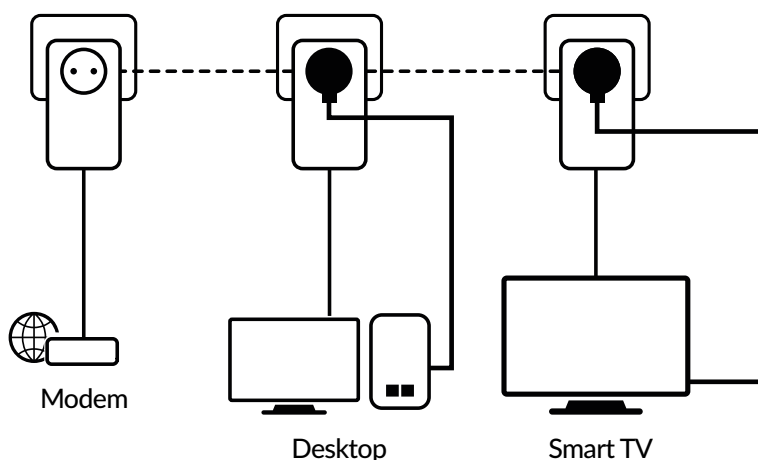

STRONG

POWERLINE 600 TRIPLE PACK

Hardware

Standards:	HomePlug™ AV, IEEE 802.3, IEEE 802.3u
Ethernet Schnittstelle:	1x Ethernet (10/100 Mbps/s)
Extra Power Steckdose	250 V AC 16 A max.
Tasten:	Connect & Secure
LEDs:	Power, Powerline, Ethernet
Leistung:	100 - 240 V, 50/60 Hz
Sicherheit:	128 bit AES
Reichweite:	bis zu 300 Meter über den elektrischen Schaltkreis
Frequenz:	2 MHz ~ 68 MHz
Größe (BxTxH):	60 x 74 x 117 mm
Gewicht in kg:	0,16

Sonstiges

Zertifizierung:	CE
Verpackungsinhalt:	3x Powerline 600 Adapter 3x Ethernet Kabel Installationsanleitung
Systemanforderungen:	RJ45 Ethernet Verbindung
Umweltbedingungen:	Betriebstemperatur: 0 °C ~ +40 °C Lagertemperatur: -40 °C ~ +70 °C Luftfeuchtigkeit (in Betrieb): 10%~90% nicht-kondensierend Luftfeuchtigkeit (bei Lagerung): 5%~90% nicht-kondensierend

PL600TRIEUV2 EAN: 9120072375231
PCB: 10