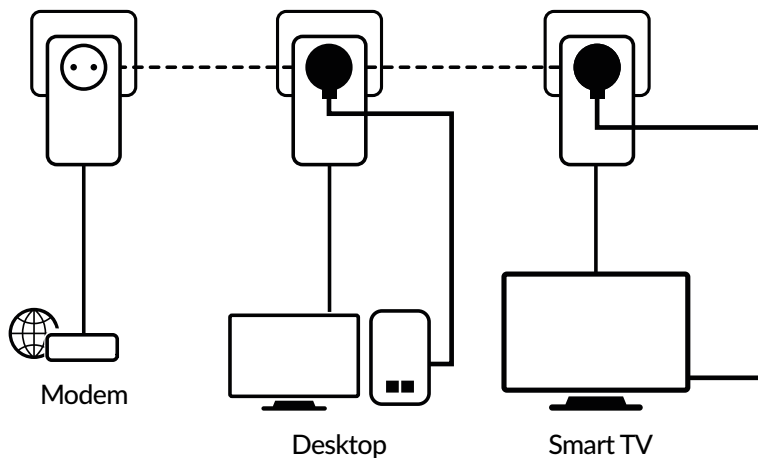

STRONG

POWERLINE 600 TRIPLE PACK

Хардуер

Стандарти:	HomePlug™ AV, IEEE 802.3, IEEE 802.3u
Интерфейс:	1x Ethernet порт (10/100 Mbits/s)
Допълнително захранване	250 V AC 16 A max.
Бутон:	Connect & Secure
LEDs:	Power, Powerline, Ethernet
Мощност:	100 - 240 V, 50/60 Hz
Защита:	128 bit AES
Обхват:	До 300м в ел. верига
Честота:	2 MHz ~ 68 MHz
Размери (WxDxH):	60 x 74 x 117 мм
Тегло в кг:	0,16

Other specifications

Сертифициране:	CE
Съдържание на пакета:	3x Powerline 600 Адаптера 3x Ethernet Кабела Ръководство за бързо инсталиране
Системни изисквания:	RJ45 Ethernet връзка
Околна среда:	Работна температура: 0°C ~ 25°C Температура на съхранение: -40°C ~ 70°C Работна влажност: 10%~90% без кондензация Влажност при съхранение: 5%~90% без кондензация

PL600TRIEUV2 EAN: 9120072375231

PCB: 10