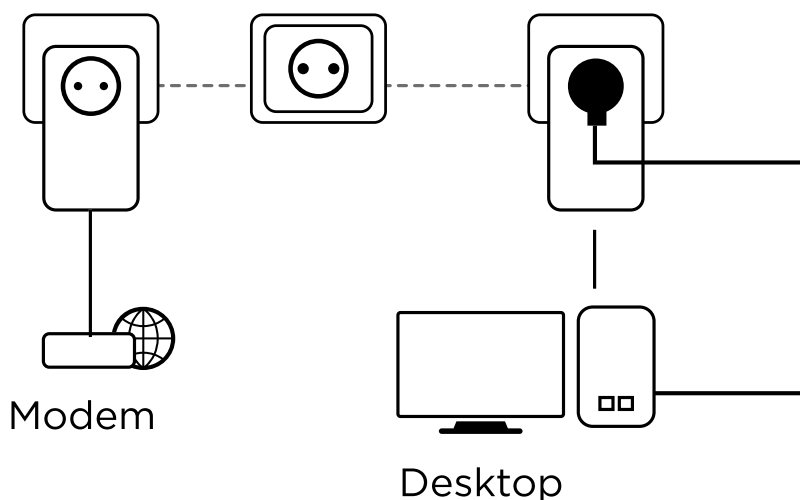

KIT CPL 600 - Sada Powerline 600

Hardware

Standardy:	HomePlug™ AV, IEEE 802.3, IEEE 802.3u
Rozhraní Ethernet:	1x port Ethernet (10/100Mbps)
Integrovaná elektrická zásuvka:	250 V AC (stř.), max. 16 A
Tlačítka:	Connect & Secure, reset
LED indikátory:	Napájení, přenos dat přes elektrickou síť, Ethernet
Výkon:	100 – 240 V, 50/60 Hz
Zabezpečení:	128bitové šifrování AES
Dosah:	Až 300 m přes elektrickou síť
Frekvence:	2 MHz až 68 MHz
Rozměry (ŠxHxV):	60 x 73 x 117 mm
Hmotnost v kg:	0,16

Ostatní

Certifikace:	CE
Obsah balení:	2x adaptér Powerline 600 2x ethernetový kabel Průvodce rychlou instalací, záruční list
Systémové požadavky:	Ethernetové připojení RJ45
Prostředí:	Provozní teplota: 0 °C až +40 °C Skladovací teplota: -40 °C až +70 °C Provozní vlhkost: 10 % až 90 %, bez kondenzace Skladovací vlhkost: 5 % až 90 %, bez kondenzace

EAN POWERL600DUOFR: 9120072374722
PCB: 10