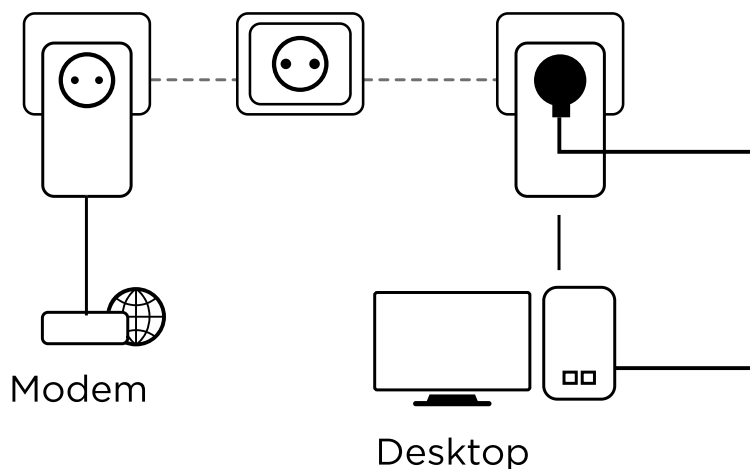

STRONG

КОМПЛЕКТ АДАПТЕРІВ POWERLINE 600

Апаратно

Стандарти	HomePlug™ AV, IEEE 802.3, IEEE 802.3u
Інтерфейс	1x Ethernet Порт (10/100 Мбітс /с)
Вбуд. роз'єм живл.	250 В змін. струму 16 А макс.
Кнопки	Connect & Secure
LED-індикатори	Живлення, Powerline, Ethernet
Живлення	100 - 240 В, 50/60 Гц
Безпека	128-бітне шифрування AES
Дальність	до 300 метрів по електромережі
Частота	2 МГц ~ 68 МГц
Розміри в мм	60 x 74 x 117 (Ш x Г x В)
Вага у кг	0.16

Інше

Сертифікація	CE
Комплект постачання	2 x Адаптери Powerline 600 2 x Кабелі Ethernet Інструкції зі встановлення, Гарантійна карта
Системні вимоги	З'єднання по кабелю RJ45 Ethernet
Умови експлуатації та зберігання	Робоча температура: 0 °C ~ +40 °C
Температура зберігання:	-40 °C ~ +70 °C
Робоча вологість:	10%~90% без конденсату
Вологість при зберіганні:	5%~90% без конденсату

EAN POWERL600DUOEUV2: 9120072375217

PCB: 10

Деякі технічні характеристики, зображення та дизайн продукції можуть змінитися без повідомлення у зв'язку з постійними науково-технічними розробками. STRONG не відповідає жодним чином за логотипи, бренди та/або торговельні марки не зареєстровані STRONG і зображені тут. Всі інші назви продукції є торговельними марками або зареєстрованими торговельними марками відповідних власників. Швидкість передачі даних, відстань, діапазон сигналу і зона покриття м2 використовуються тільки для довідки на підставі результатів випробувань продуктивності при нормальних умовах використання. Фактичні показники не гарантуються і можуть відрізнятися через відмінності в середовищах використання, розміщенні продуктів, способах поєднання використовуваних продуктів, будівельних матеріалах, електричних або інших несприятливих умовах.

© STRONG 2023. All rights reserved.