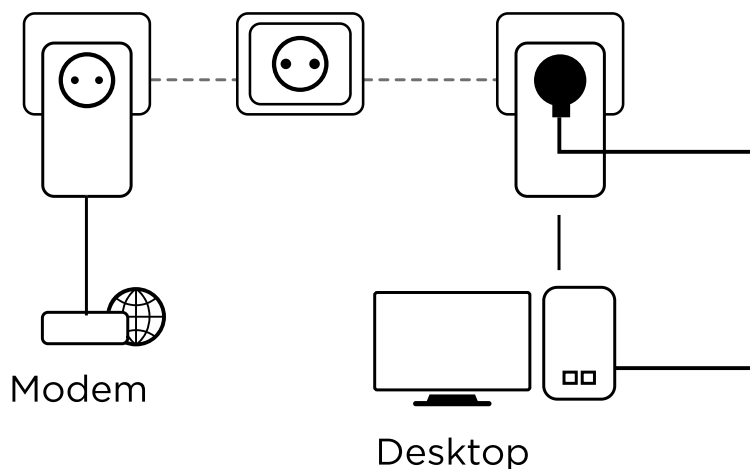

STRONG

KOMPLET POWERLINE 600

Hardver

Standardi:	HomePlug™ AV, IEEE 802.3, IEEE 802.3u
Sučelje:	1x Ethernet port (10/100 Mbits/s)
Dodatna utičnica napajanja:	maks. 250 V AC 16 A.
Gumbi:	Poveži i osiguraj
LED lampice:	Napajanje, Powerline, Ethernet
Napajanje:	100 - 240 V, 50/60 Hz
Sigurnost:	AES, 128 bita
Domet:	do 300 metara putem električne mreže
Frekvencija:	2 MHz ~ 68 MHz
Dimenzije (ŠxDxV):	60 x 74 x 117 mm
Masa u kg:	0,16

Ostalo

Certifikat:	CE
Sadržaj ambalaže:	2 prilagodnika Powerline 600 2 Ethernet kabela Vodič za brzo postavljanje
Zahtjevi sustava:	Ethernet priključak RJ45
Okruženje:	Radna temperatura: 0 °C ~ +40 °C Temperatura pohrane: -40 °C ~ +70 °C Radna vlažnost: 10%~90% bez kondenzacije Vlažnost pohrane: 5%~90%, bez kondenzacije

EAN POWERL600DUOEUV2: 9120072375217
PCB: 10

Zbog stalnog istraživanja i razvoja, dizajn, slika i izgled proizvoda mogu se promijeniti bez prethodne najave. STRONG ni na koji način nije odgovoran za ovdje prikazane logotipe, trgovačke marke i/ili zaštitne znakove koje nije registrirao STRONG. Svi nazivi proizvoda zaštitni su znakovi ili registrirani zaštitni znakovi njihovih odgovarajućih vlasnika.

© STRONG 2023. Sva prava pridržana.