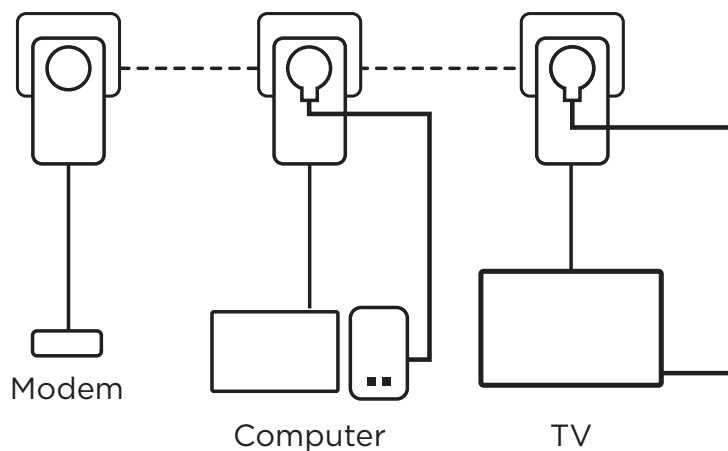

Powerline 500 Triple Pack

Hardver

Szabványok:	HomePlug™ AV, IEEE 802.3, IEEE 802.3u
Csatlakozók:	10/100M Ethernet, Extra Hálózati konnektor 250 V AC 16 A max.
Gombok:	Connect & Secure/Reset
LEDEK:	Tápfeszültség, Powerline, Ethernet
Elektromos hálózat:	100 – 240 V, 50/60Hz
Biztonság:	128 bit AES
Távolság:	max. 300 méter az elektromos hálózaton
Frekvencia :	2 MHz ~ 68 MHz
Méret (SZ x Mé x Ma):	60 x 74 x 117 mm
Súly (kg):	0,16

Jellemzők

Tanúsítvány:	CE
Csomag tartalma:	3x Powerline 500 adapter 3x Ethernet kábel Gyors üzembe helyezési útmutató, Jótállási jegy
Rendszer követelmények:	RJ45 Ethernet csatlakozás
Környezet:	Működési hőmérséklet tartomány: 0 °C ~ +40 °C Tárolási hőmérséklet tartomány: -40 °C ~ +70 °C Működési páratartalom: 10%~90% változatlan halmazállapot Tárolási pártartalom: 5%~90% változatlan halmazállapot

EAN PW500TRIEU: 9120072370427