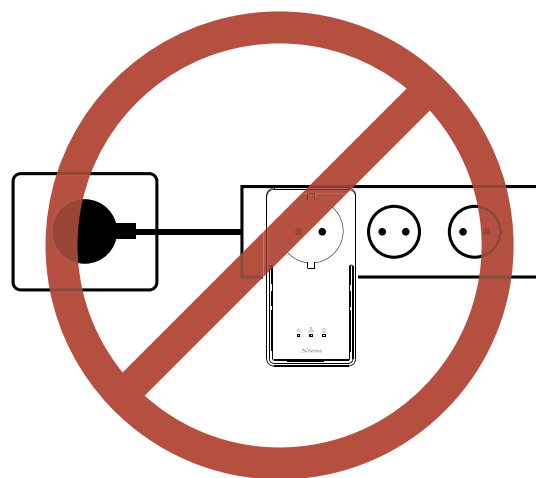

SERVICE CENTER

AT	✉ support_at@strong.tv ☎ 0820 400 150 (€ 0,12/Min. österr. Festnetz)	FR	✉ support_fr@strong.tv ☎ 0826 029 928 (€ 0,15 par mn poste fixe en France)
BG	✉ support_bg@strong.tv ☎ +359 32 634451	IT	✉ support_it@strong.tv ☎ 199 404 032 Da rete fissa 24,8 cent. al min. 12,5 cent. scatto alla risposta Da rete mobile max 49 cent. al min. 15,6 cent. scatto alla risposta
CEE	✉ support_hu@strong.tv ☎ +36 1 445 26 10	NL	✉ support_nl@strong.tv
DE	✉ support_de@strong.tv ☎ 0180 501 49 91 (€ 0,14/Min. deutsches Festnetz) (€ 0,42/Min. max. Mobilfunknetz)	PL	✉ support_pl@strong.tv ☎ 801 702 017
DK	✉ support_dk@strong.tv	UA	✉ support_ua@strong.tv ☎ +380 (44) 228 24 73

www.strong.tv

Supplied by STRONG Austria
Represented by
STRONG Ges.m.b.H.
Franz-Josefs-Kai 1
1010 Vienna
Austria
Email: support_at@strong.tv