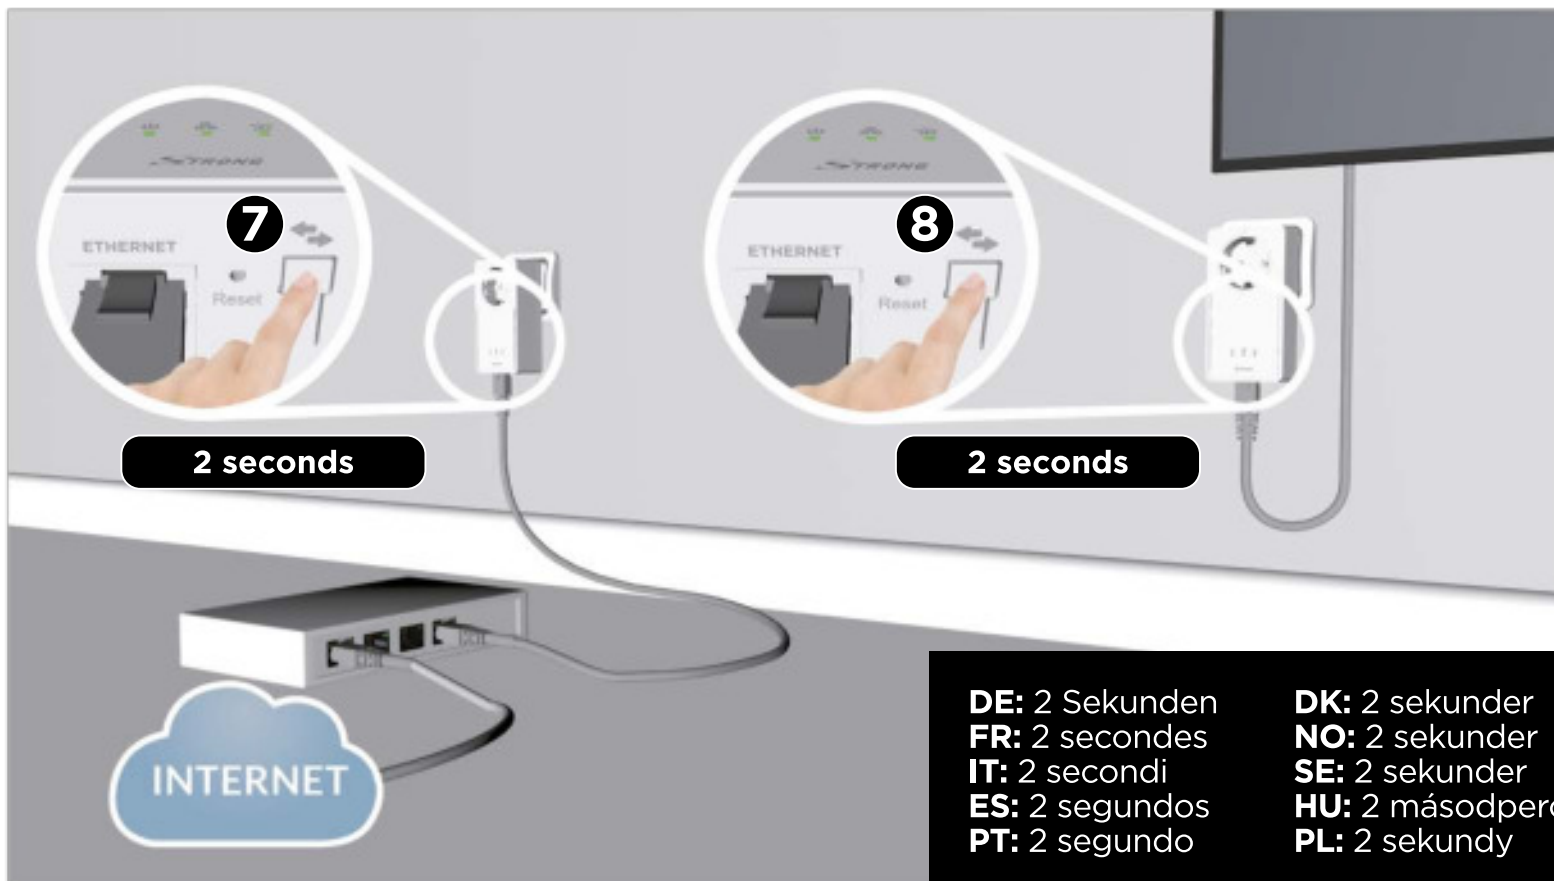

I

II

DE: 2 Sekunden
FR: 2 secondes
IT: 2 secondi
ES: 2 segundos
PT: 2 segundo

DK: 2 sekunder
NO: 2 sekunder
SE: 2 sekunder
HU: 2 másodperc
PL: 2 sekundy

CZ: 2 sekundy
HR: 2 sekunde
BG: 2 секунди
UA: 2 секунди
RU: 2 секунды