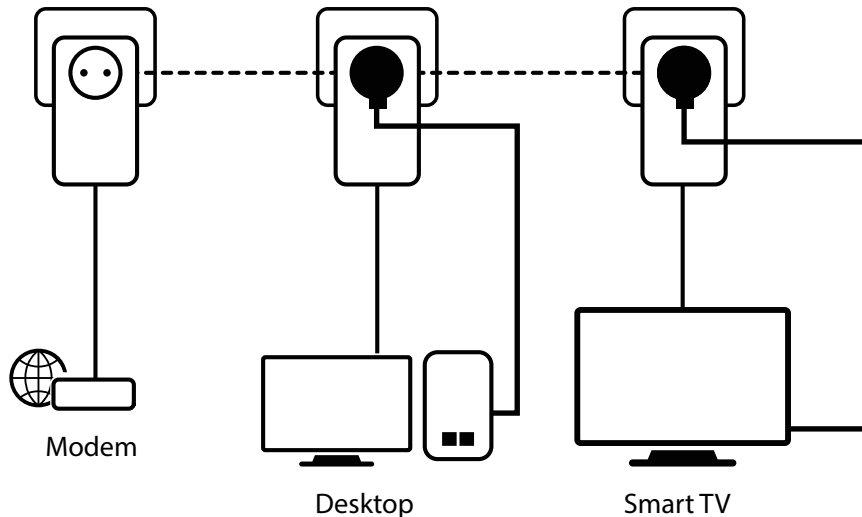

POWERLINE 1000 TRIPLE PACK

Адаптер Powerline 1000

Частота	2 МГц ~ 68 МГц
Стандарти	HomePlug™ AV/ HomePlug™ AV2, IEEE 802.3, IEEE 802.3u
Інтерфейс	1 порт Ethernet (10/100/1000 Мбіт/с)
Додаткова розетка	250 В змінного струму 16 А макс.
Кнопка	Підключення та захист, скидання
світлодіоди	Живлення, Powerline, Ethernet
потужність	100 - 240 В, 50/60 Гц
Безпека	128 біт AES
Діапазон	До 300 метрів по електричному ланцюгу
Розмір (ШxГxВ) в мм	74 x 78 x 135
Вага в кг	0.16

Others

Атестація	CE
Вміст упаковки	3 адаптери Powerline 1000 3 кабелі Ethernet, інструкція з монтажу, Windows 7, 8, 8.1, 11, Mac OS X, Linux, Інтернет-браузер
Середовище системних вимог	Робоча температура: 0 °C ~ +40 °C Температура зберігання: -40 °C ~ +70 °C Робоча вологість: 10%~90% без конденсації Вологість при зберіганні: 5%~90% без конденсації

PL1000TRIEUV2 EAN: 9120072375606

PCB: 10

24/07/23