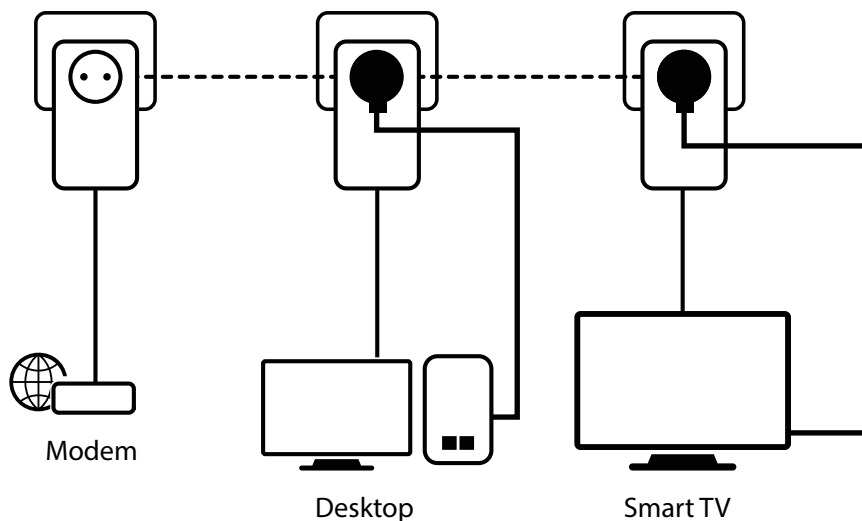

POWERLINE 1000 TRIPLE PACK

Adaptador Powerline 1000

Frequência	2 MHz ~ 68 MHz
Padrões	HomePlug AV/ HomePlug™™ AV2, IEEE 802.3, IEEE 802.3u
Interface	1x porta Ethernet (10/100/1000 Mbps)
Tomada Extra	250 V AC 16 A máx.
Botão	Connect & Secure, Redefinir
Leds	Alimentação, Powerline, Ethernet
Poder	100 - 240 V, 50/60 Hz
Segurança	AES de 128 bits
Gama	Até 300 metros sobre circuito elétrico
Tamanho (LxPxA) em mm	Milímetros 74 x 78 x 135
Peso em kg	0.16

Outro

Certificação	CE
Conteúdos do Pacote	3x adaptadores Powerline 1000 3x cabos Ethernet, instruções de instalação,
Requisitos do sistema	Windows 7, 8, 8.1, 11, Mac OS X, Linux, navegador de Internet
Ambiente	Temperatura de operação: 0 °C ~ +40 °C Temperatura de armazenamento: -40 °C ~ +70 °C Umidade de operação: 10% ~ 90% sem condensação Umidade de armazenamento: 5% ~ 90% sem condensação

PL1000TRIEUV2 EAN: 9120072375606

PCB: 10

24/07/23