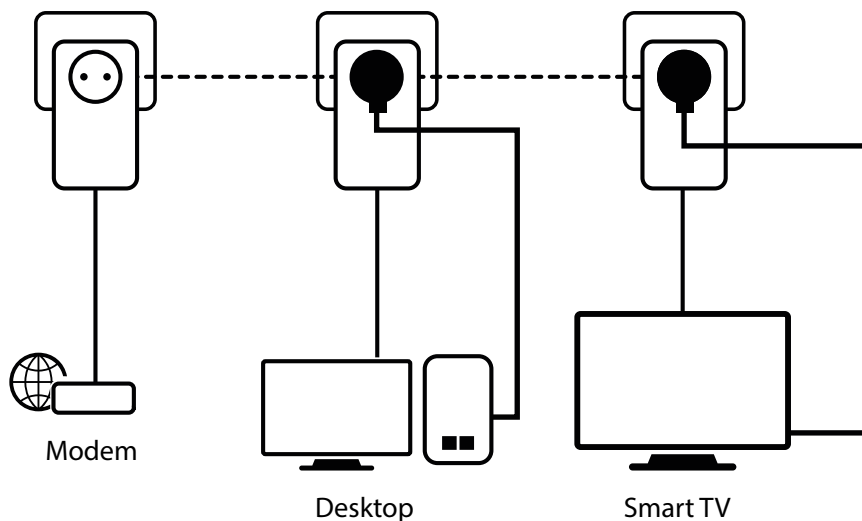

POWERLINE 1000 TRIPLE PACK

Adattatore Powerline 1000

Frequenza	2 MHz ~ 68 MHz
Standard	HomePlug™ AV/ HomePlug™ AV2, IEEE 802.3, IEEE 802.3u
Interfaccia	1x porta Ethernet (10/100/1000 Mbps)
Presa di corrente supplementare	250 V CA 16 A max.
Pulsante	Connetti e proteggi, Reset
LED	Alimentazione, Powerline, Ethernet
Potenza	100 - 240 V, 50/60 Hz
Sicurezza	128 bit AES
Gamma	Fino a 300 metri su circuito elettrico
Dimensioni (LxPxH) in mm	74 x 78 x 135
Peso in kg	0.16

Altri

Certificazione	CE
Contenuto della confezione	3 adattatori Powerline 1000
Requisiti di sistema	3x cavi Ethernet, istruzioni per l'installazione, Windows 7, 8, 8.1, 11, Mac OS X, Linux, Browser Internet
Ambiente	Operating temperature: 0 °C ~ +40 °C Storage temperature: -40 °C ~ +70 °C Operating humidity: 10%~90% non-condensing Storage humidity: 5%~90% non-condensing

PL1000TRIEUV2 EAN: 9120072375606

PCB: 10

24/07/23