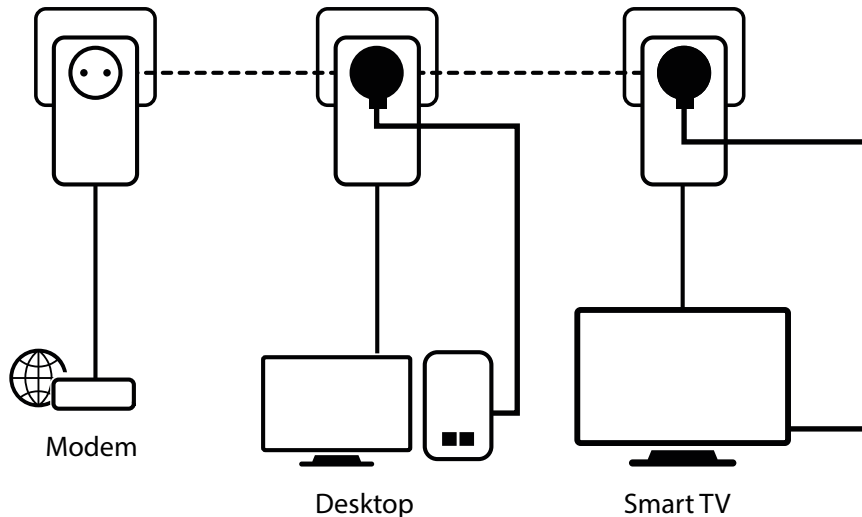

POWERLINE 1000 TRIPLE PACK

Powerline 1000 Adapter

Frekvencia	2 MHz ~ 68 MHz
Szabványok	HomePlug™ AV/ HomePlug™ AV2, IEEE 802.3, IEEE 802.3u
Felület	1x port Ethernet (10/100/1000 Mbps)
Extra tápcsatlakozó	250 V AC 16 A max.
Gomb	Csatlakozás és biztonság, visszaállítás
LED-ek	Power, Powerline, Ethernet
Erő	100 - 240 V, 50/60 Hz
Biztonság	128 bites AES
Hatótávolság	Akár 300 méterrel az elektromos áramkör felett
Méret (SzxMxH) mm-ben	74 x 78 x 135
Súly kg-ban	0.16

Mások

Tanúsítvány	CE
Csomag tartalma	3x Powerline 1000 adapter 3x Ethernet kábel, telepítési útmutató, Windows 7, 8, 8.1, 11, Mac OS X, Linux, internetböngésző
Rendszerkövetelmények	Üzemi hőmérséklet: 0 °C ~ +40 °C Tárolási hőmérséklet: -40 °C ~ +70 °C
Környezet	Üzemi páratartalom: 10% ~ 90% nem kondenzál Tárolási páratartalom: 5% ~ 90% nem kondenzál

PL1000TRIEUV2 EAN: 9120072375606

PCB: 10

24/07/23