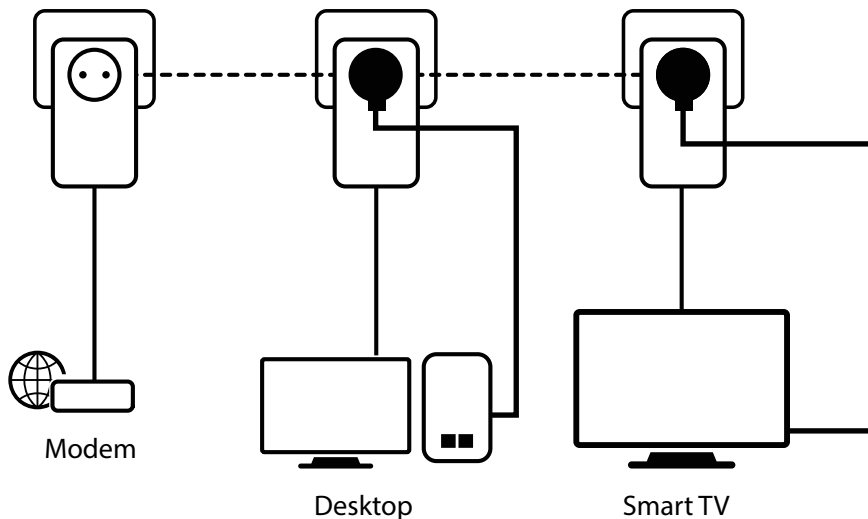

POWERLINE 1000 TRIPLE PACK

Powerline 1000 Adapter

Frekvencija	2 MHz ~ 68 MHz
Standardi	HomePlug™ AV/ HomePlug™ AV2, IEEE 802.3, IEEE 802.3u
Sučelje	1x port Ethernet (10/100/1000 Mbps)
Dodatna strujna utičnica	250 V AC 16 A max.
Dugme	Povežite se i osigurajte, resetirajte
LED diode	Napajanje, Powerline, Ethernet
Vlast	100 - 240 V, 50/60 Hz
Sigurnost	128 bitni AES
Raspon	Do 300 metara preko električnog kruga
Veličina (ŠxDxV) u mm	74 x 78 x 135
Težina u kg	0.16

Drugi

Certifikacija	CE
Sadržaj paketa	3x Powerline 1000 adaptera
Zahjevni sustava	3x Ethernet kabela, upute za instalaciju,
Okruženje	Windows 7, 8, 8.1, 11, Mac OS X, Linux, internetski preglednik
	Radna temperatura: 0 °C ~ +40 °C
	Temperatura skladištenja: -40 °C ~ +70 °C
	Radna vlažnost: 10%~90% bez kondenzacije
	Vlažnost skladištenja: 5%~90% bez kondenzacije

PL1000TRIEUV2 EAN: 9120072375606

PCB: 10

24/07/23