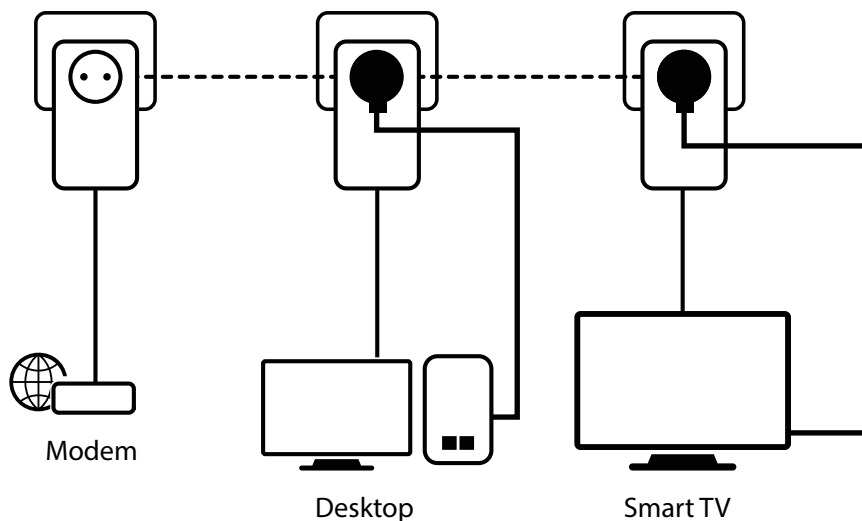

POWERLINE 1000 TRIPLE PACK

Adaptador Powerline 1000

Frecuencia	2 MHz ~ 68 MHz
Normas	HomePlug™ AV/ HomePlug™ AV2, IEEE 802.3, IEEE 802.3u
Interfaz	1 puerto Ethernet (10/100/1000 Mbps)
Toma de corriente adicional	250 V CA 16 A máx.
Botón	Conectar y proteger, Reiniciar
LEDs	Alimentación, Powerline, Ethernet
Potencia	100 - 240 V, 50/60 Hz
Seguridad	AES de 128 bits
Gama	Hasta 300 metros sobre circuito eléctrico
Tamaño (AnxPrxAI) en mm	74 x 78 x 135
Peso en kg	0.16

Otros

Certificación	CE
Contenido del paquete	3 adaptadores Powerline 1000 3x cables Ethernet, Instrucciones de instalación,
Requisitos del sistema	Windows 7, 8, 8.1, 11, Mac OS X, Linux, Navegador de Internet
Entorno	Temperatura de funcionamiento: 0 °C ~ +40 °C Temperatura de almacenamiento: -40 °C ~ +70 °C Humedad de funcionamiento: 10%~90% sin condensación Humedad de almacenamiento: 5%~90% sin condensación

PL1000TRIEUV2 EAN: 9120072375606

PCB: 10

24/07/23