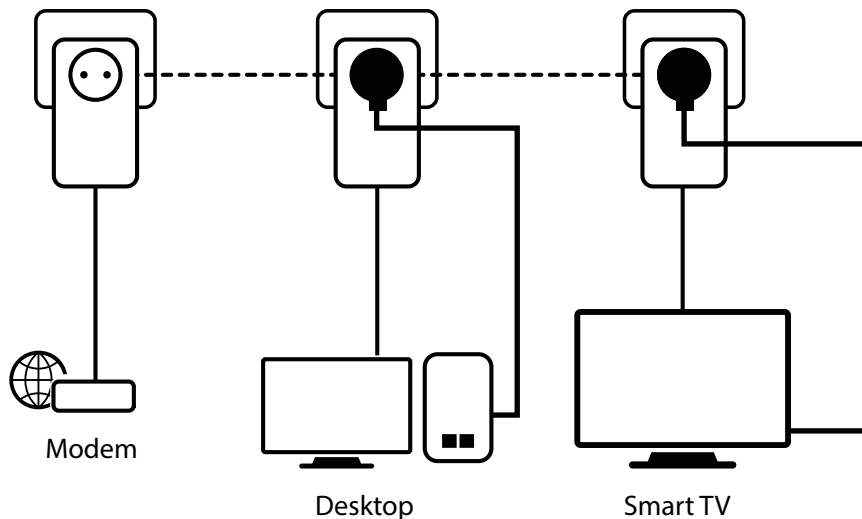

POWERLINE 1000 TRIPLE PACK

Powerline 1000 Adapter

Häufigkeit	2 MHz ~ 68 MHz
Normen	HomePlug™ AV/ HomePlug™ AV2, IEEE 802.3, IEEE 802.3u
Schnittstelle	1x Port Ethernet (10/100/1000 Mbit/s)
Zusätzliche Steckdose	250 V AC 16 A max.
Schaltfläche	Verbinden & Sicher, Zurücksetzen
LEDs	Strom, Powerline, Ethernet
Leistung	100 - 240 V, 50/60 Hz
Sicherheit	128 Bit AES
Bereich	Bis zu 300 Meter über Stromkreis
Größe (BxTxH) in mm	74 x 78 x 135
Gewicht in kg	0.16

Andere

Zertifizierung	CE
Packungsinhalt	3x Powerline 1000 Adapter 3x Ethernet-Kabel, Installationsanleitung, Windows 7, 8, 8.1, 11, Mac OS X, Linux, Internetbrowser
Systemanforderungen	Betriebstemperatur: 0 °C ~ +40 °C Lagertemperatur: -40 °C ~ +70 °C Betriebsfeuchtigkeit: 10%~90% nicht kondensierend Lagerfeuchtigkeit: 5%~90% nicht kondensierend
Umgebung	

PL1000TRIEUV2 EAN: 9120072375606

PCB: 10

24/07/23