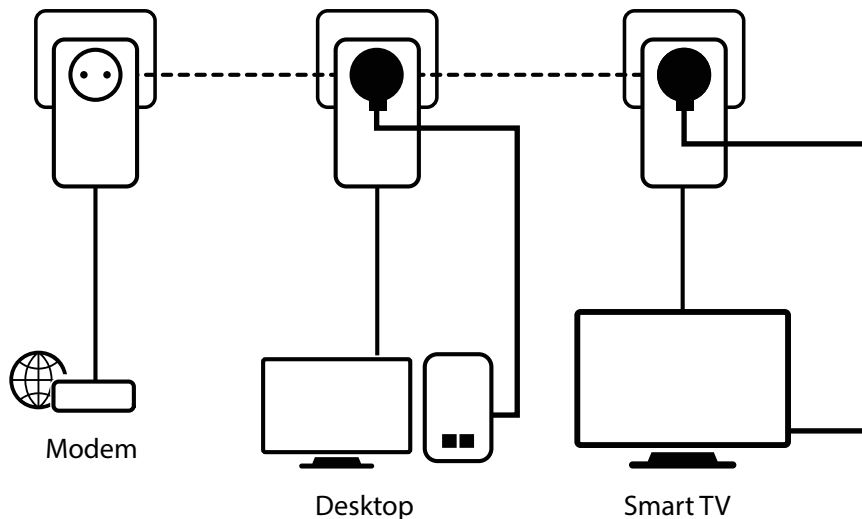

POWERLINE 1000 TRIPLE PACK

Powerline 1000 адаптер

Честота	2 MHz ~ 68 MHz
Стандарти	HomePlug™ AV/ HomePlug™ AV2, IEEE 802.3, IEEE 802.3u
Интерфейс	1x Ethernet порт (10/100/1000 Mbps)
Допълнителен захранващ контакт	250 V AC 16 A макс.
Бутон	Свързване и защита, нулиране
светодиоди	Захранване, Powerline, Ethernet
Мощност	100 - 240 V, 50/60 Hz
Сигурност	128 бита AES
Обхват	До 300 метра по електрическа верига
Размер (ШxДxВ) в мм	74 x 78 x 135
Тегло в кг	0.16

други

Сертификация	CE
Съдържание на пакета	3x Powerline 1000 адаптери 3x Ethernet кабели, инструкции за инсталиране, Windows 7, 8, 8.1, 11, Mac OS X, Linux, интернет браузър
Среда на системните изисквания	Работна температура: 0 °C ~ +40 °C Температура на съхранение: -40 °C ~ +70 °C Работна влажност: 10%~90% без конденз Влажност при съхранение: 5%~90% без конденз

PL1000TRIEUV2 EAN: 9120072375606

PCB: 10

24/07/23