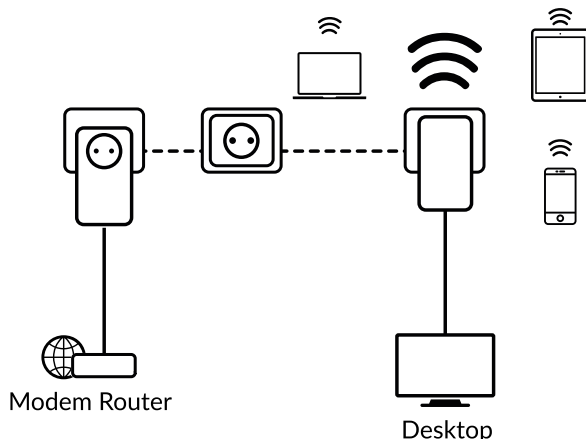

Powerline 1000 Adapter

Frekvens	2 MHz ~ 68 MHz
Standarder	HomePlug™ AV2, , HomePlug™ AV, IEEE 802.3, IEEE 802.3u
Signalhastighet	Upp till 1000 Mbit/s
Säkerhet Powerline	128 bitars AES
Gränssnitt	10/100/1000 Mbps Ethernet, Extra strömuttag 250 V AC 16 A max.
Knapp	Anslut & Säkra/Återställ
lysdioder	Ström, Powerline, Ethernet
Kraft	100 - 240 V, 50/60 Hz
säkerhet	128 bitars AES
Räckvidd	Upp till 300 meter över elektrisk krets
Storlek (BxDxH) i mm	76 x 80 x 136
Vikt i kg	0.30

Andra

Certifiering	CE
paket innehåll	1x Powerline Wi-Fi 1000 Adapter 1x Powerline 1000 Adapter 2x Ethernet-kablar, 1x Installationsanvisning
Systemkrav	Windows 7, 8, 8.1, 10, Mac OS X, Linux, webbläsare
Miljö	Drifttemperatur: 0 °C ~ +40 °C Förvaringstemperatur: -40 °C ~ +70 °C Driftfuktighet: 10%~90% icke-kondenserande Förvaringsfuktighet: 5%~ 90 % icke-kondenserande

POWERL1000WFDUOEUV2
EAN: 9120072375668
PCB: 10

24/07/23