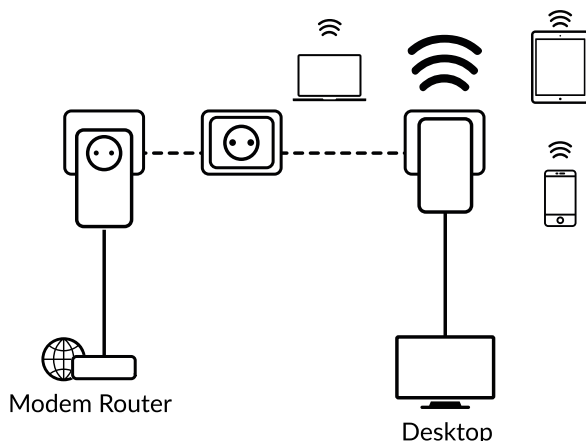

Strømlinje 1000 Adapter

Frekvens	2 MHz ~ 68 MHz
Standarder	HomePlug™ AV2, , HomePlug™ AV, IEEE 802.3, IEEE 802.3u
Signalhastighet	Opptil 1000 Mbit/s
Sikkerhet Powerline	128 bit AES
Grensesnitt	10/100/1000 Mbps Ethernet, Ekstra strømuttak 250 V AC 16 A maks.
Knapp	Koble til og sikre/tilbakestill
LED-er	Strøm, Powerline, Ethernet
Makt	100 - 240 V, 50/60 Hz
Sikkerhet	128 bit AES
Område	Opptil 300 meter over elektrisk krets
Størrelse (BxDxH) i mm	76 x 80 x 136
Vekt i kg	0.30

Andre

Sertifisering	CE
Pakkeinnhold	1x Powerline Wi-Fi 1000 Adapter 1x Powerline 1000- adapter 2x Ethernet-kabler, 1x Installasjonsveiledning
Systemkrav	Windows 7, 8, 8.1, 10, Mac OS X, Linux, nettleser
Miljø	Driftstemperatur: 0 °C ~ +40 °C Lager temperatur: -40 °C ~ +70 °C Driftsfuktighet: 10%~90% ikke-kondenserende Oppbevaringsfuktighet: 5%~ 90 % ikke-kondenserende

POWERL1000WFDUOEUV2
EAN: 9120072375668
PCB: 10

24/07/23