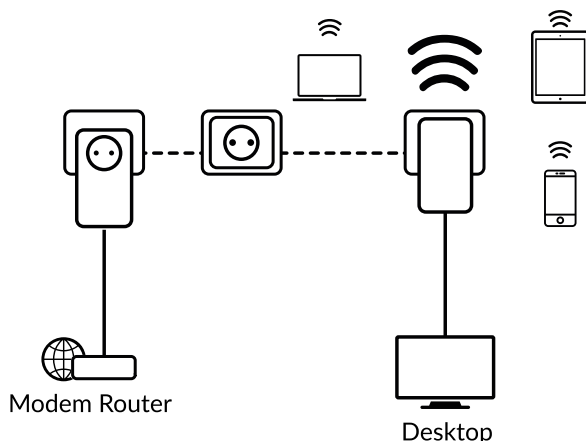

Powerline 1000 Adapter

Frekvencia	2 MHz ~ 68 MHz
Szabványok	HomePlug™ AV2, , HomePlug™ AV, IEEE 802.3, IEEE 802.3u
Jelátviteli sebesség	Akár 1000 Mbit/s
Biztonsági Powerline	128 bites AES
Felület	10/100/1000 Mbps Ethernet, Extra tápcsatlakozó 250 V AC 16 A max.
Gomb	Csatlakozás és biztonság/visszaállítás
LED-ek	Power, Powerline, Ethernet
Erő	100 - 240 V, 50/60 Hz
Biztonság	128 bites AES
Hatótávolság	Akár 300 méterrel az elektromos áramkör felett
Méret (SzxMxH) mm-ben	76 x 80 x 136
Súly kg-ban	0.30

Egyéb

Tanúsítvány	CE
Csomag tartalma	1x Powerline Wi-Fi 1000 Adapter 1x Powerline 1000 adapter 2x Ethernet kábel, 1x Telepítési útmutató
rendszerkövetelmények	Windows 7, 8, 8.1, 10, Mac OS X, Linux, internetböngésző
Környezet	Üzemi hőmérséklet: 0 °C ~ +40 °C Tárolási hőmérséklet: -40 °C ~ +70 °C Üzemi páratartalom: 10% ~ 90% nem kondenzál Tárolási páratartalom: 5%~ 90% nem lecsapódó

POWERL1000WFDUOEUV2
EAN: 9120072375668
PCB: 10

24/07/23

A folyamatos kutatás és fejlesztés eredményeként a műszaki specifikációk, a termékek dizájnjá, képe és megjelenése előzetes értesítés nélkül megváltozhat. A STRONG semmilyen módon nem vállal felelősséget az itt megjelenített logóért, márkáért és/vagy védjegyekért, amelyeket a STRONG nem regisztrált. Minden termékén a megfelelő tulajdonos védjegye vagy bejegyzett védjegye. A Wi-Fi, WPA2, WPA a Wi-Fi Alliance® bejegyzett védjegyei. Az adatátviteli sebességet, a távolságot, a jeltartományt és a m²-enkénti lefedettséget csak referenciaként használjuk, és normál használati körülmények között végzett teljesítményszet eredményein alapulnak. A tényleges teljesítmény nem garantált, és változhat a működési környezet, a távolság és a termékek elhelyezkedése, a felhasznált termékek keveréke, az építőanyagok, a vezeték nélküli és elektromos interferencia és egyéb kedvezőtlen körülmények miatt.

© STRONG 2023. Minden jog fenntartva.