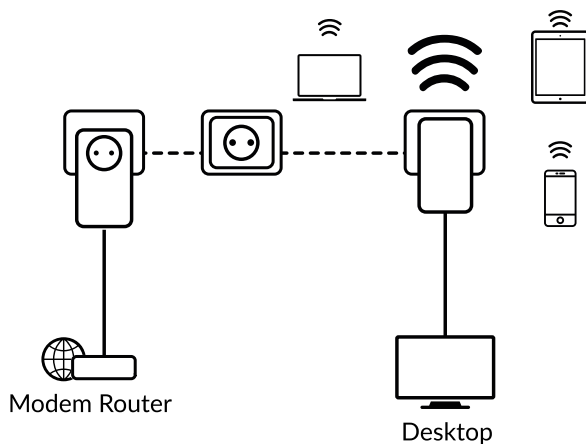

Powerline 1000 Adapter

Frekvencija	2 MHz ~ 68 MHz
Standardi	HomePlug™ AV2, , HomePlug™ AV, IEEE 802.3, IEEE 802.3u
Brzina signala	Do 1000 Mbit/s
Sigurnosna strujna linija	128 bitni AES
Sučelje	10/100/1000 Mbps Ethernet, dodatna utičnica 250 V AC 16 A max.
Dugme	Povežite se i osigurajte/resetirajte
LED diode	Napajanje, Powerline, Ethernet
Vlast	100 - 240 V, 50/60 Hz
Sigurnost	128 bitni AES
Raspon	Do 300 metara preko električnog kruga
Veličina (ŠxDxV) u mm	76 x 80 x 136
Težina u kg	0.30

Ostalo

Certifikacija	CE
Sadržaj paketa	1x Powerline Wi-Fi 1000 Adapter 1x Powerline 1000 adapter 2x Ethernet kabela, 1x upute za montažu
Zahtjevi sustava	Windows 7, 8, 8.1, 10, Mac OS X, Linux, internetski preglednik
Okoliš	Radna temperatura: 0 °C ~ +40 °C Temperatura skladištenja: -40 °C ~ +70 °C Radna vlažnost: 10%~90% bez kondenzacije Vlažnost skladištenja: 5%~ 90% nekondenzirajući

POWERL1000WFDUOEUV2
EAN: 9120072375668
PCB: 10

24/07/23