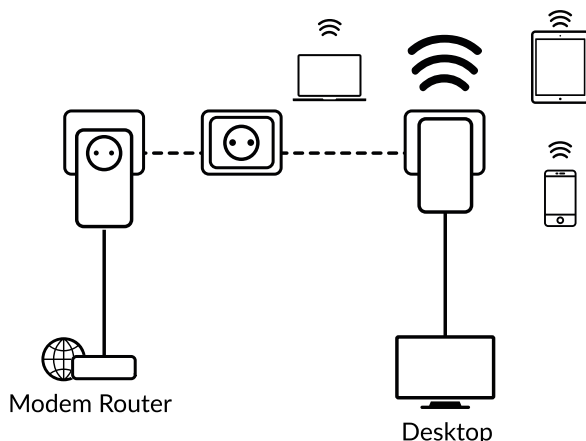

Електрическа линия 1000 Адаптер

Честота	2 MHz ~ 68 MHz
Стандарти	HomePlug™ AV2, , HomePlug™ AV, IEEE 802.3, IEEE 802.3u
Скорост на сигнала	До 1000 Mbit/s
Силова линия за сигурност	128 бита AES
Интерфейс	10/100/1000 Mbps Ethernet, допълнителен захранващ контакт 250 V AC 16 A макс.
Бутон	Свързване и защита/нулиране
светодиоди	Захранване, Powerline, Ethernet
Мощност	100 - 240 V, 50/60 Hz
Сигурност	128 бита AES
Обхват	До 300 метра по електрическа верига
Размер (ШxДxВ) в мм	76 x 80 x 136
Тегло в кг	0.30

Други

Сертификация	CE
Съдържание на пакета	1x Powerline Wi-Fi 1000 Адаптер 1x Powerline 1000 адаптер 2x Ethernet кабели, 1x инструкции за монтаж
Системни изисквания	Windows 7, 8, 8.1, 10, Mac OS X, Linux, интернет браузър
Заобикаляща среда	Работна температура: 0 °C ~ +40 °C Температура на съхранение: -40 °C ~ +70 °C Работна влажност: 10%~90% без конденз Влажност на съхранение: 5%~ 90% без кондензация

POWERL1000WFDUOEUV2
EAN: 9120072375668
PCB: 10

24/07/23