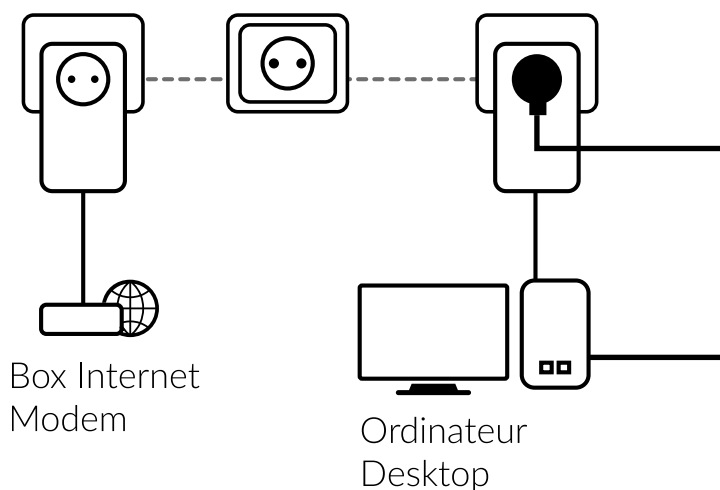

POWERLINE 1000 KIT

Hardvér

Normy:	HomePlug™ AV2, HomePlug™ AV, IEEE 802.3, IEEE 802.3u, IEEE 802.3ab
MIMO:	2x2
Rozhranie:	10/100/1000 Mbit/s Ethernet, Prídavná zásuvka 250 V AC 16 A max.
Tlačidlo:	Prípojte a zabezpečte, resetujte
LED diódy:	Napájanie, Powerline, Ethernet
Moc:	100 - 240 V, 50/60 Hz
Zabezpečenie:	128 bit AES
Rozsah:	do 300 metrov po elektrickom obvode
Frekvencia:	2 MHz ~ 68 MHz
Veľkosť (ŠxHxV):	76 x 80 x 136 mm
Hmotnosť v kg:	0,19

Ostatné

Certifikácia:	CE
Obsah balenia:	2x adaptér Powerline 1000 2x ethernetové káble Sprievodca rýchlou inštaláciou, záručný list Ethernetový (RJ45) konektor
Požiadavky na systém:	Prevádzková teplota: 0°C ~ +40°C Skladovacia teplota: -40 °C ~ +70 °C
Prostredie:	Prevádzková vlhkosť: 10%~90% bez kondenzácie Skladovacia vlhkosť: 5%~95% bez kondenzácie

EAN POWERL1000DUOFRV2 : 9120072375576

PCB: 10

24/07/23