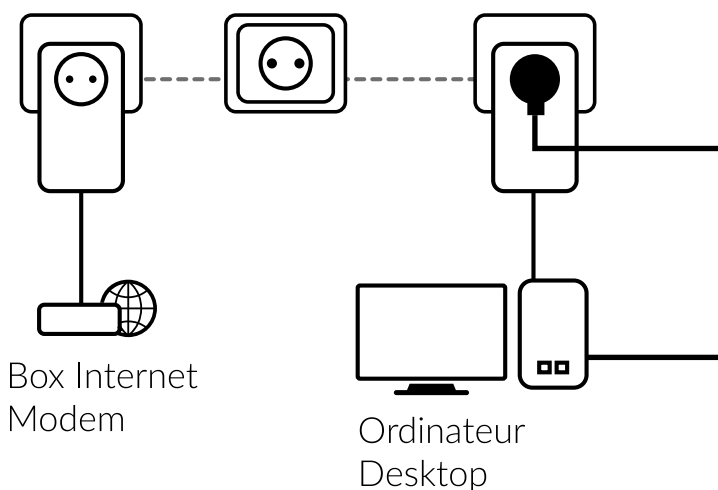

STRONG

POWERLINE 1000 KIT

Okular

Normy:	HomePlug™ AV2, HomePlug™ AV, IEEE 802.3, IEEE 802.3u, IEEE 802.3ab
MIMO:	2x2
Interfejs:	Ethernet 10/100/1000 Mb/s, Dodatkowe gniazdo zasilania 250 V AC 16 A max.
Przycisk:	Połącz i zabezpiecz, zresetuj
diody LED:	Zasilanie, linia energetyczna, Ethernet
Moc:	100 - 240 V, 50/60 Hz
Bezpieczeństwo:	128-bitowy AES
Zakres:	do 300 metrów w obwodzie elektrycznym
Częstotliwość:	2 MHz ~ 68 MHz
Rozmiar (SxGxW):	76x80x136mm
Waga w kg:	0,19

Inne

Orzecznictwo:	CE
Zawartość Paczki:	2x adaptory Powerline 1000 2x kable Ethernet Skrócona instrukcja instalacji, karta gwarancyjna Złącze Ethernetu (RJ45).
Wymagania systemowe:	Temperatura pracy: 0°C ~ +40°C Temperatura przechowywania: -40°C ~ +70°C Wilgotność robocza: 10% ~ 90% bez kondensacji Wilgotność przechowywania: 5% ~ 95% bez kondensacji
Środowisko:	

EAN POWERL1000DUOFRV2 : 9120072375576

PCB: 10

24/07/23

W wyniku ciągłych badań i rozwoju specyfikacje techniczne, projekt, obraz i wygląd produktów mogą ulec zmianie bez powiadomienia. STRONG nie ponosi odpowiedzialności w żaden sposób za logo, marki i/lub znaki towarowe wyświetlane w niniejszym dokumencie, które nie są zarejestrowane przez STRONG. Wszystkie nazwy produktów są znakami towarowymi lub zastrzeżonymi znakami towarowymi ich właścicieli. Wi-Fi jest zastrzeżonym znakiem towarowym Wi-Fi Alliance®. Przepustowość danych, odległość, zasięg sygnału i obszar pokrycia na m² są używane wyłącznie w celach informacyjnych i na podstawie wyników testów wydajności w normalnych warunkach użytkowania. Rzeczywista wydajność nie jest gwarantowana i może się różnić ze względu na różnice w środowiskach pracy, odległość i położenie produktów, mieszankę używanych produktów, materiały budowlane, zakłócenia bezprzewodowe i elektryczne oraz inne niekorzystne warunki.

© STRONG 2023. Wszelkie prawa zastrzeżone.

www.strong-eu.com