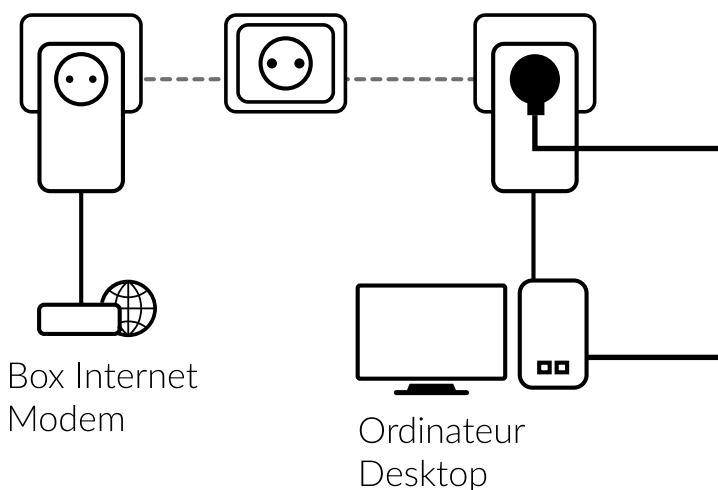

POWERLINE 1000 KIT

Hardware

Normy:	HomePlug™ AV2, HomePlug™ AV, IEEE 802.3, IEEE 802.3u, IEEE 802.3ab
Mimo:	2x2
Rozhraní:	10/100/1000 mbit/s Ethernet, Extra napájecí zásuvka 250 V AC 16 A max.
Tlačítko:	Připojit & Zabezpečit, Resetovat
LED diody:	Napájení, Powerline, Ethernet
Napájení:	100 - 240 V, 50/60 Hz
Bezpečnost:	128bitová AES
Rozsah:	až 300 metrů nad elektrickým okruhem
Frekvence:	2 MHz ~ 68 MHz
Velikost (ŠxHxV):	76 x 80 x 136 mm
Hmotnost v kg:	0,19

Ostatní

Certifikace:	CE
Obsah balení:	2x Powerline 1000 adaptéry 2x ethernetové kabely Stručná instalační příručka, záruční list Konektor Ethernet (RJ45)
Systémové požadavky:	Provozní teplota: 0°C ~ +40 °C Skladovací teplota: -40 °C ~ +70 °C Provozní vlhkost: 10%~90% nekondenzující Skladovací vlhkost: 5%~95% nekondenzující
Prostředí:	

EAN POWERL1000DUOFRV2 : 9120072375576

PCB: 10

24/07/23

V důsledku neustálého výzkumu a vývoje technických specifikací se může design, obraz a vzhled produktů změnit bez předchozího upozornění. Společnost STRONG nenese žádnou odpovědnost související s logy, značkami a/nebo ochrannými známkami zde zobrazenými, které nejsou registrovány společností STRONG. Všechny názvy produktů jsou ochranné známky nebo registrované ochranné známky jejich příslušných vlastníků. Wi-Fi je registrovaná ochranná známka společnosti Wi-Fi Alliance®.

Propustnost dat, vzdálenost, rozsah signálu a oblast pokrytí na m² se používají pouze jako reference a na základě výsledků výkonnostních testů za běžných podmínek použití. Skutečný výkon není zaručen a může se lišit v důsledku rozdílů v provozním prostředí, vzdálenosti a umístění produktů, směsi použitých produktů, stavebních materiálů, bezdrátových a elektrických interferencí a jiných nepříznivých podmínek.

© STRONG 2023. Všechna práva vyhrazena.